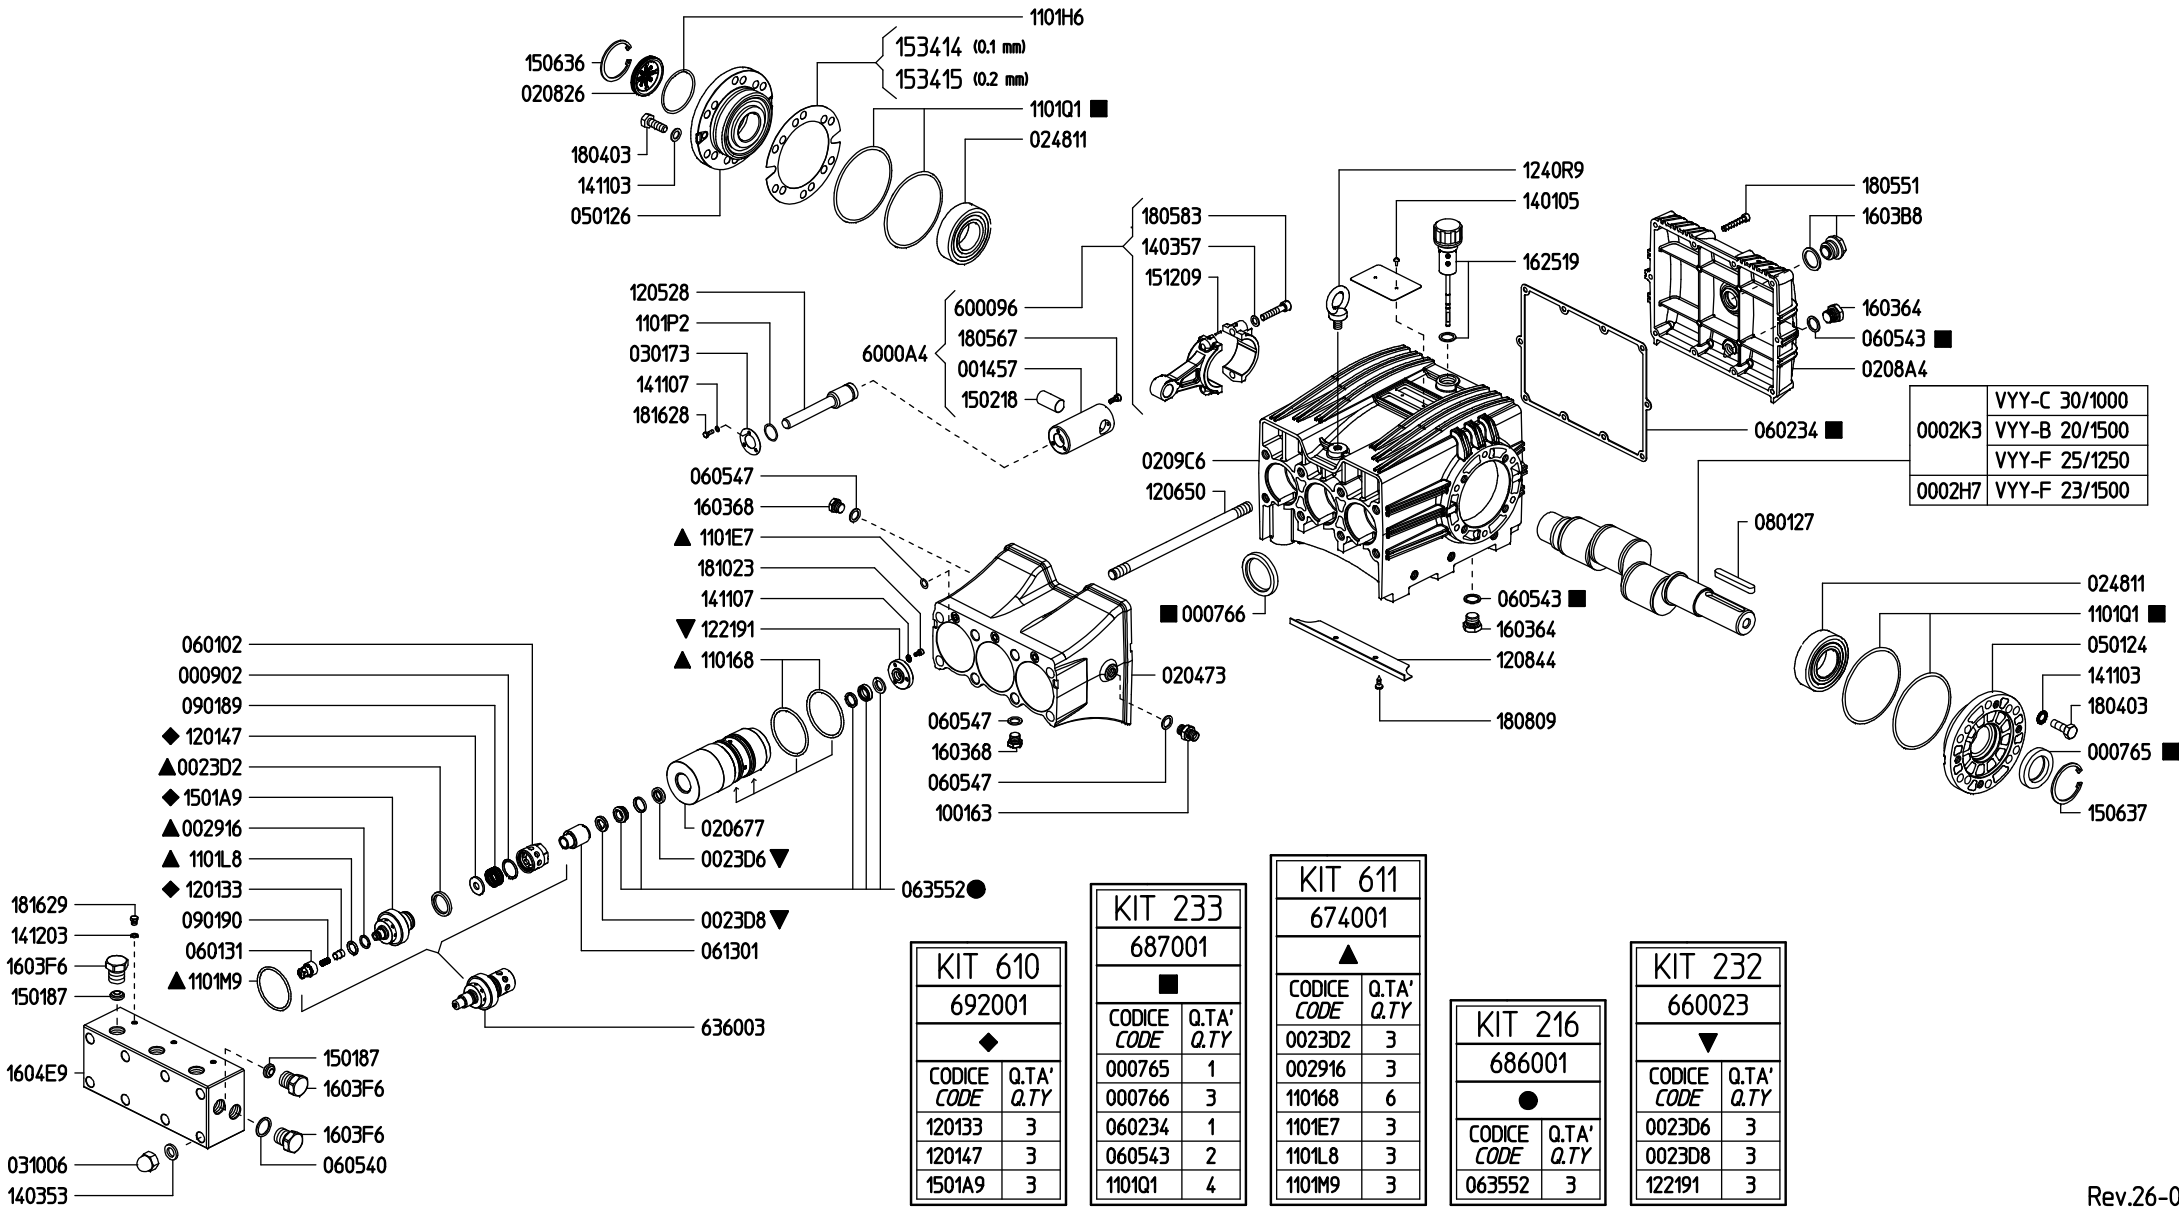

810012

PUMP VYY-F 23/1500 R

0002K3	VYY-C 30/1000
	VYY-B 20/1500
	VYY-F 25/1250
0002H7	VYY-F 23/1500

KIT 610	
692001	
◆	
CODICE CODE	Q.TA' Q.TY
120133	3
120147	3
1501A9	3

KIT 233	
687001	
■	
CODICE CODE	Q.TA' Q.TY
000765	1
000766	3
060234	1
060543	2
1101Q1	4

KIT 611	
674001	
▲	
CODICE CODE	Q.TA' Q.TY
0023D2	3
002916	3
110168	6
1101E7	3
1101L8	3
1101M9	3

KIT 216	
686001	
●	
CODICE CODE	Q.TA' Q.TY
063552	3

KIT 232	
660023	
▼	
CODICE CODE	Q.TA' Q.TY
0023D6	3
0023D8	3
122191	3