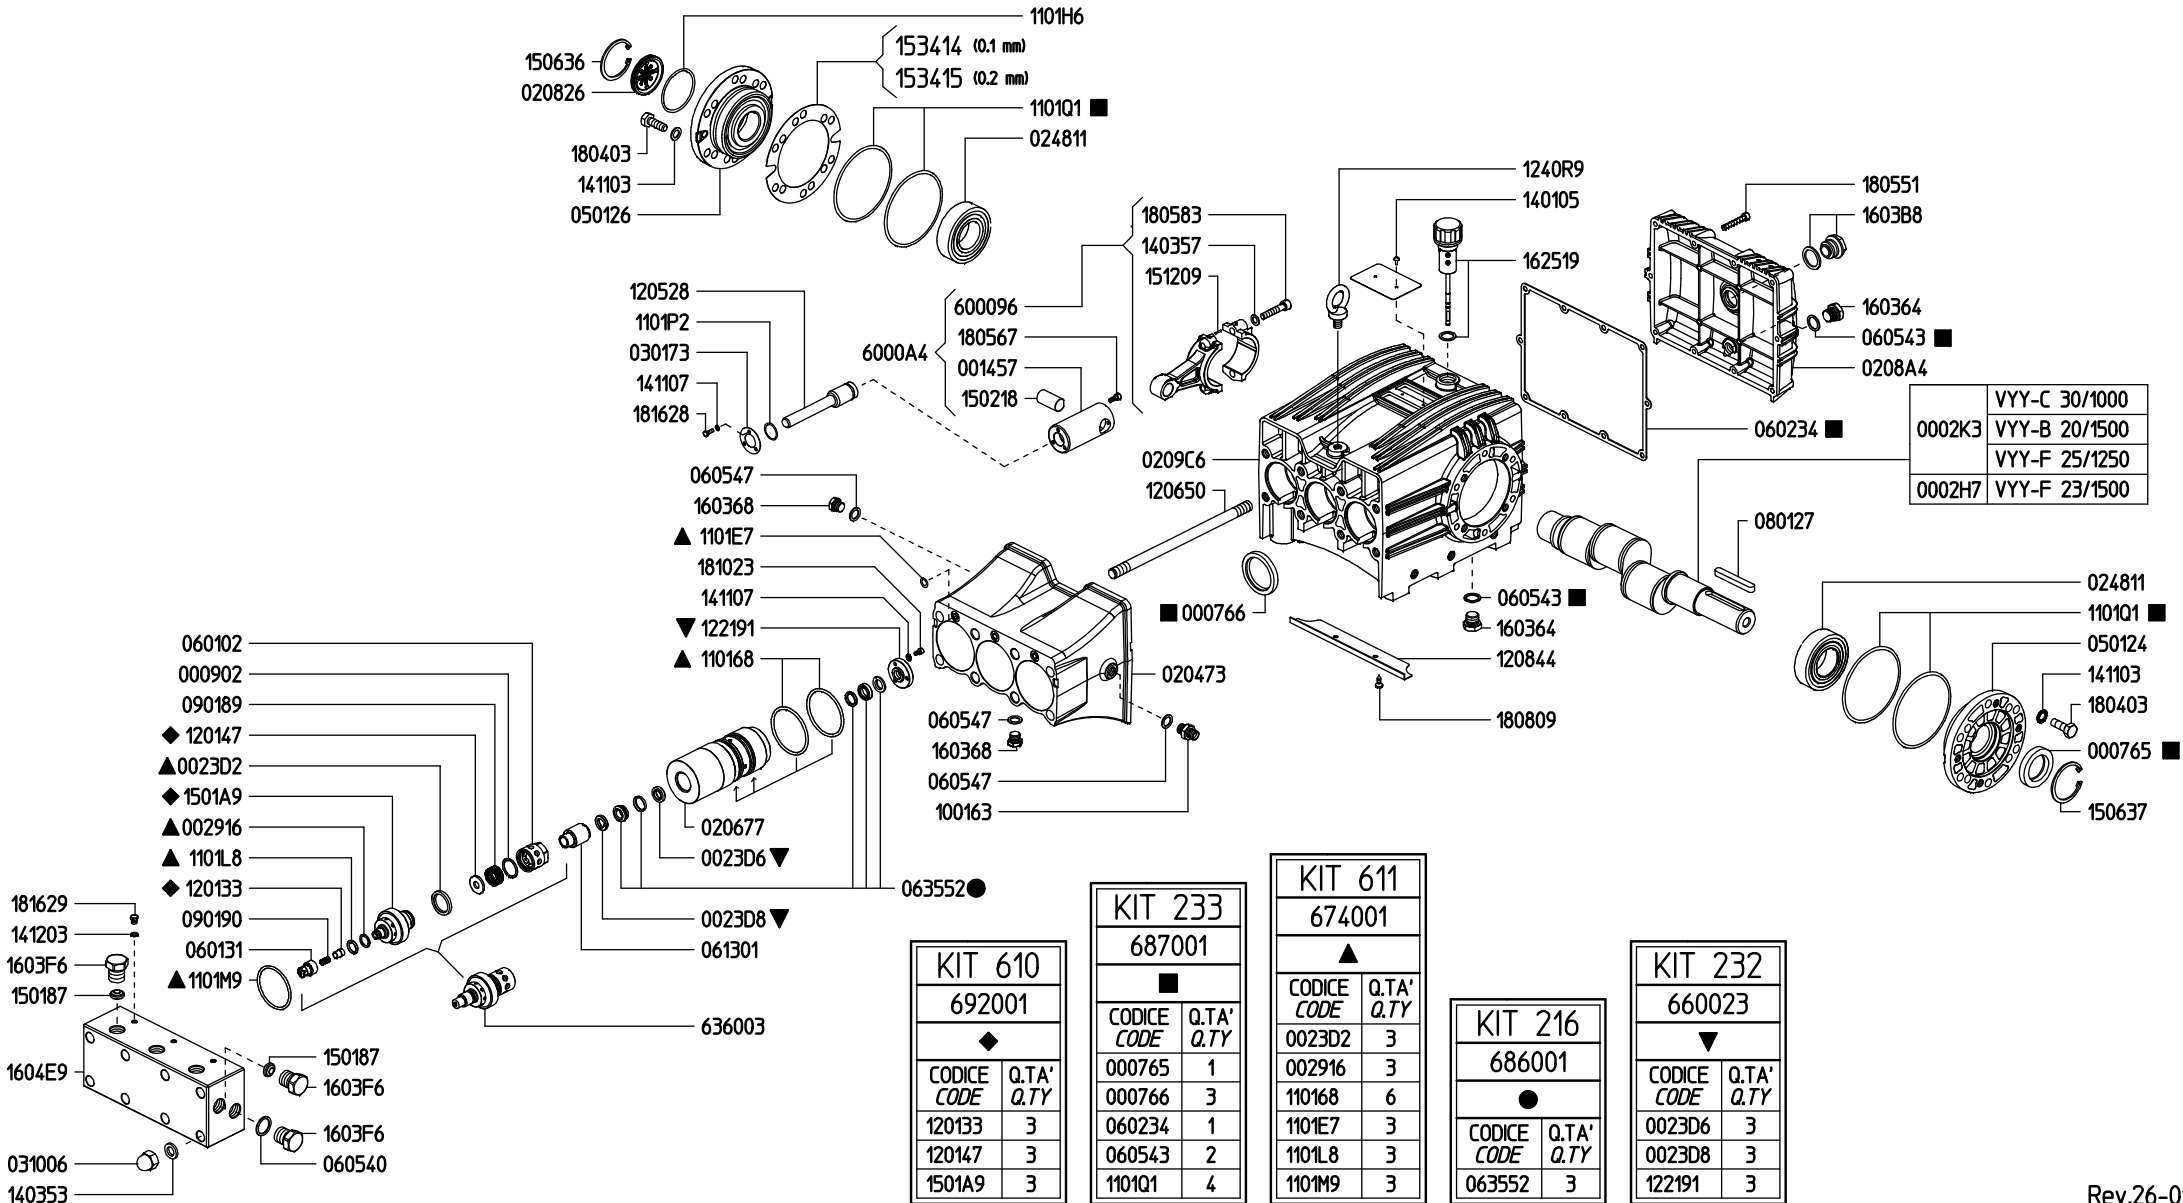

810026

PUMP VYY-C 30/1000R

| | |
|--------|---------------|
| 0002K3 | VYY-C 30/1000 |
| 0002H7 | VYY-B 20/1500 |
| | VYY-F 25/1250 |
| | VYY-F 23/1500 |

| KIT 610 | |
|-------------|------------|
| 692001 | |
| ◆ | |
| CODICE CODE | Q.TA' Q.TY |
| 120133 | 3 |
| 120147 | 3 |
| 1501A9 | 3 |

| KIT 233 | |
|-------------|------------|
| 687001 | |
| ■ | |
| CODICE CODE | Q.TA' Q.TY |
| 000765 | 1 |
| 000766 | 3 |
| 060234 | 1 |
| 060543 | 2 |
| 1101Q1 | 4 |

| KIT 611 | |
|-------------|------------|
| 674001 | |
| ▲ | |
| CODICE CODE | Q.TA' Q.TY |
| 0023D2 | 3 |
| 002916 | 3 |
| 110168 | 6 |
| 1101E7 | 3 |
| 1101L8 | 3 |
| 1101M9 | 3 |

| KIT 216 | |
|-------------|------------|
| 686001 | |
| ● | |
| CODICE CODE | Q.TA' Q.TY |
| 063552 | 3 |

| KIT 232 | |
|-------------|------------|
| 660023 | |
| ▼ | |
| CODICE CODE | Q.TA' Q.TY |
| 0023D6 | 3 |
| 0023D8 | 3 |
| 122191 | 3 |