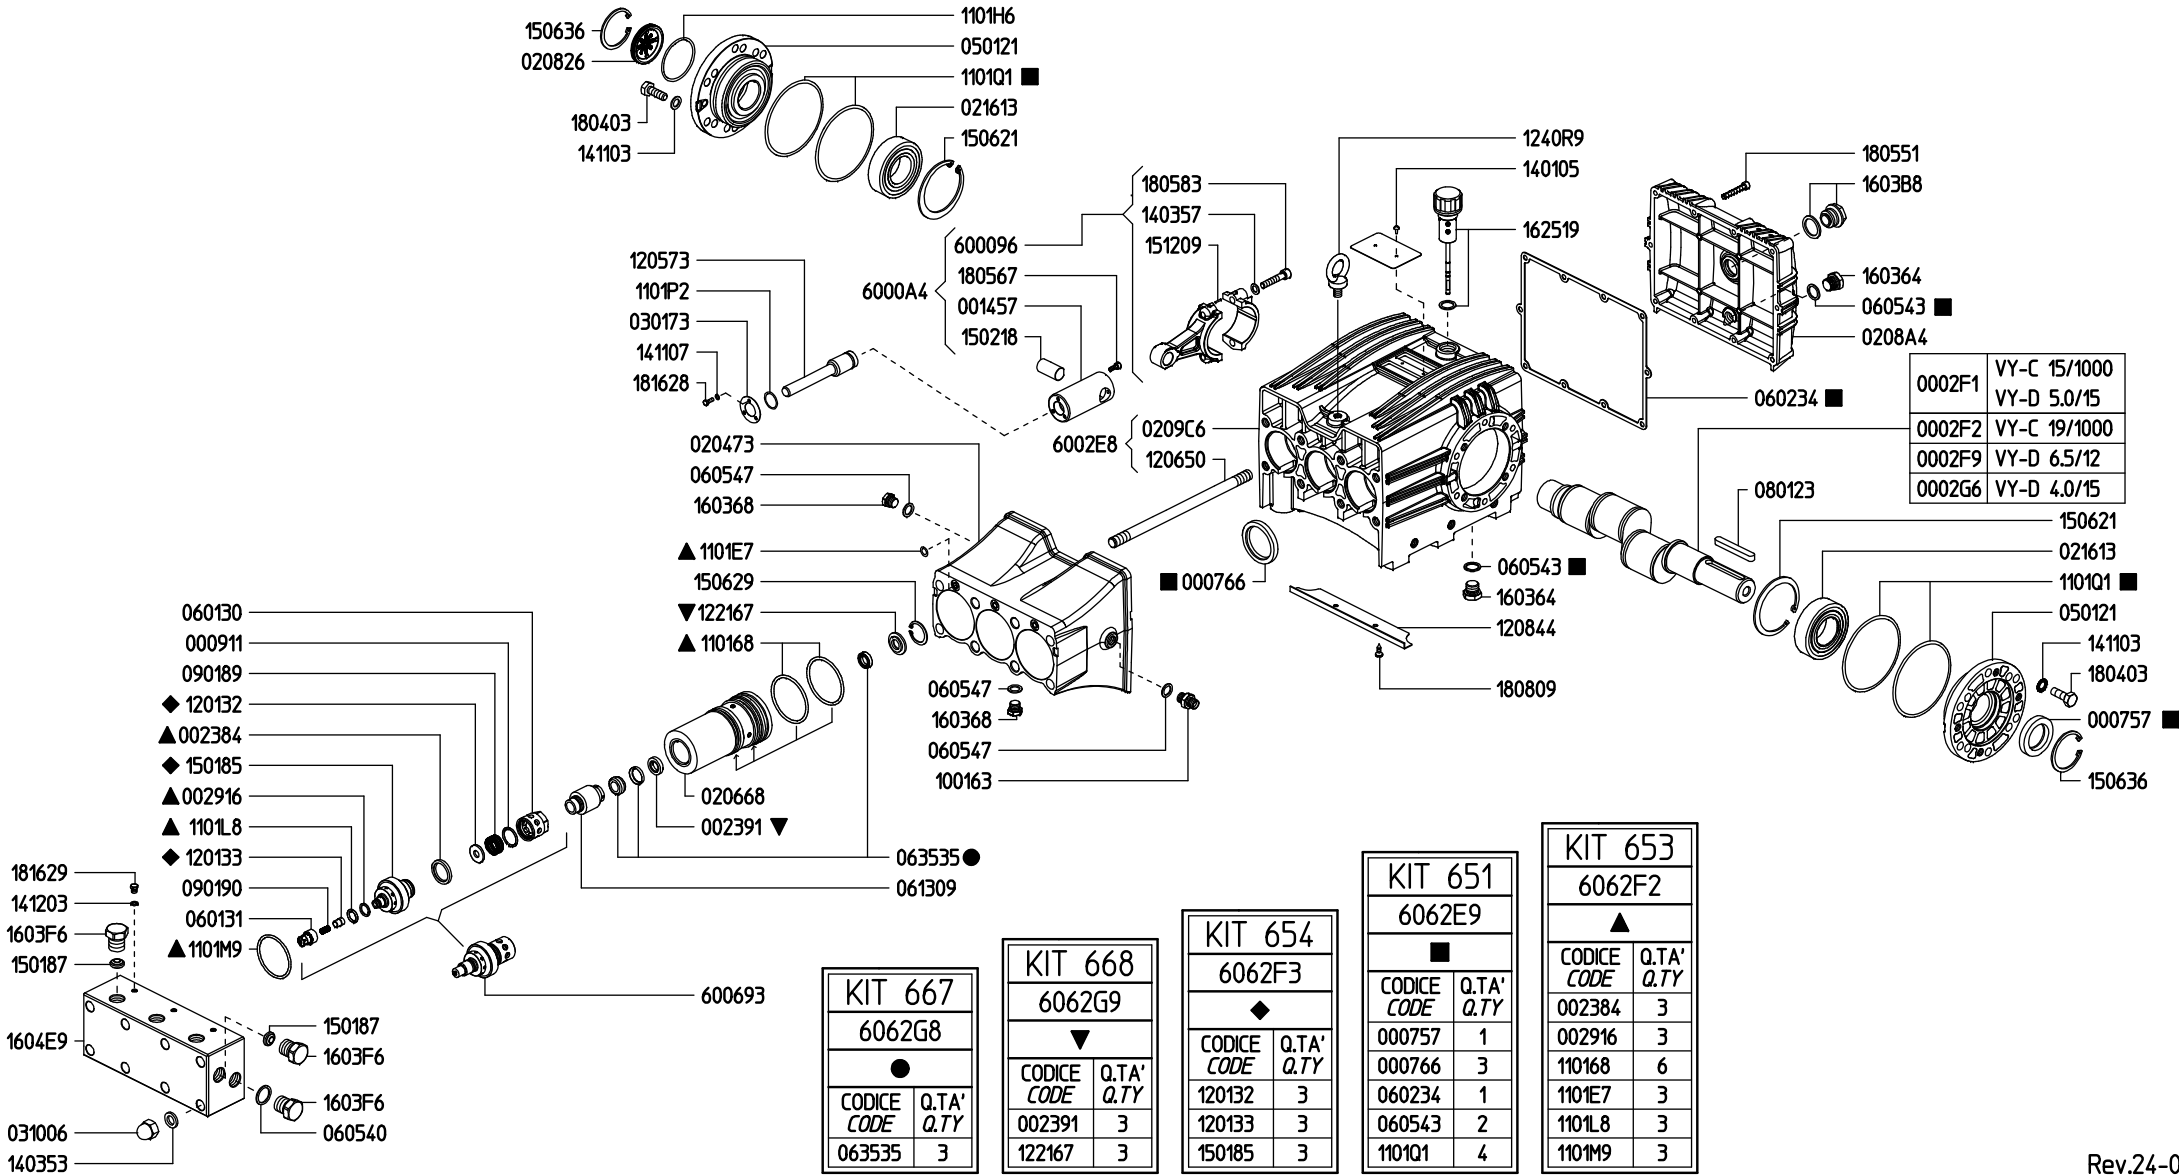

810400

POMPA VY-D 5.0/15 R

0002F1	VY-C 15/1000
	VY-D 5.0/15
0002F2	VY-C 19/1000
0002F9	VY-D 6.5/12
0002G6	VY-D 4.0/15

KIT 667	
6062G8	
●	
CODICE CODE	Q.TA' Q.TY
063535	3

KIT 668	
6062G9	
▼	
CODICE CODE	Q.TA' Q.TY
002391	3
122167	3

KIT 654	
6062F3	
◆	
CODICE CODE	Q.TA' Q.TY
120132	3
120133	3
150185	3

KIT 651	
6062E9	
■	
CODICE CODE	Q.TA' Q.TY
000757	1
000766	3
060234	1
060543	2
1101Q1	4

KIT 653	
6062F2	
▲	
CODICE CODE	Q.TA' Q.TY
002384	3
002916	3
110168	6
1101E7	3
1101L8	3
1101M9	3