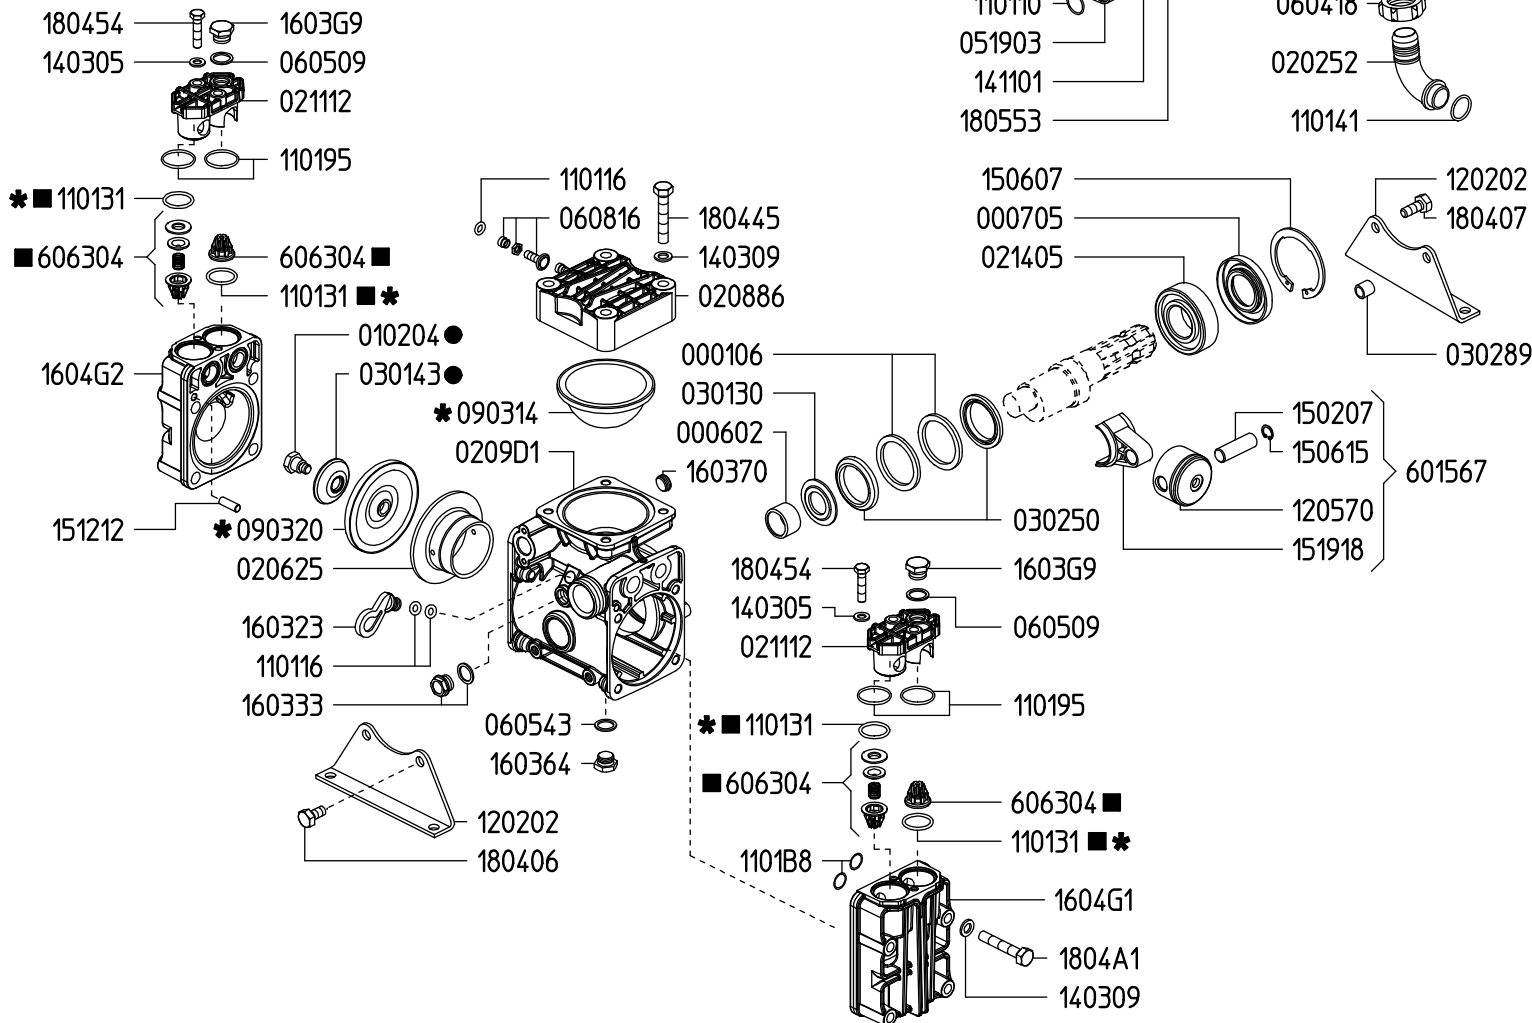

UDOR
WATER POWER

Serie / Series

DELTA 50

811700

PUMP DELTA 50 1C

KIT 664		KIT 663		KIT 612	
6062G4		6062G3		6062B4	
*		■		●	
CODICE CODE	Q.TA' Q.TY	CODICE CODE	Q.TA' Q.TY	CODICE CODE	Q.TA' Q.TY
090314	1	110131	4	010204	2
090320	2	606304	4	030143	2
110131	4				

VERSIONI / VERSIONS

DELTA 50 1C

DELTA 50 GR

DELTA 50 TS 1C

DELTA 50 TS FVA

Aspirazione / Inlet