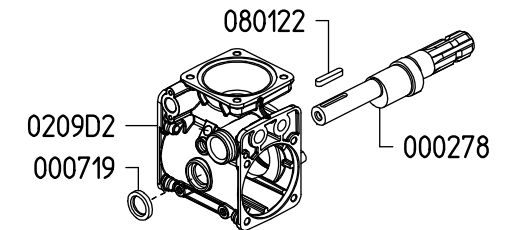

UDOR
WATER POWER

Serie / Series

DELTA 50

811700

PUMP DELTA 50 1C

KIT 664		KIT 663		KIT 612	
6062G4		6062G3		6062B4	
*		■		●	
CODICE CODE	Q.TA' Q.TY	CODICE CODE	Q.TA' Q.TY	CODICE CODE	Q.TA' Q.TY
090314	1	110131	4	010204	2
090320	2	606304	4	030143	2
110131	4				

VERSIONI / VERSIONS

DELTA 50 1C

DELTA 50 GR

DELTA 50 TS 1C

DELTA 50 TS FVA

Aspirazione / Inlet