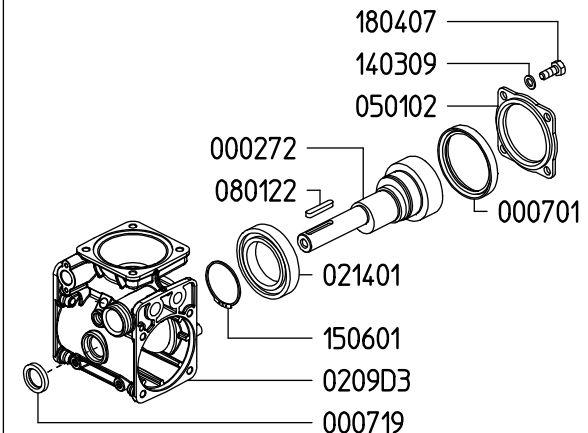

UDOR
WATER POWER

Serie / Series

DELTA 50

811700

PUMP DELTA 50 1C

KIT 664		KIT 663		KIT 612	
6062G4		6062G3		6062B4	
*		■		●	
CODICE CODE	Q.TA' Q.TY	CODICE CODE	Q.TA' Q.TY	CODICE CODE	Q.TA' Q.TY
090314	1	110131	4	010204	2
090320	2	606304	4	030143	2
110131	4				

VERSIONI / VERSIONS

DELTA 50 1C

DELTA 50 GR

DELTA 50 TS 1C

DELTA 50 TS FVA

Aspirazione / Inlet