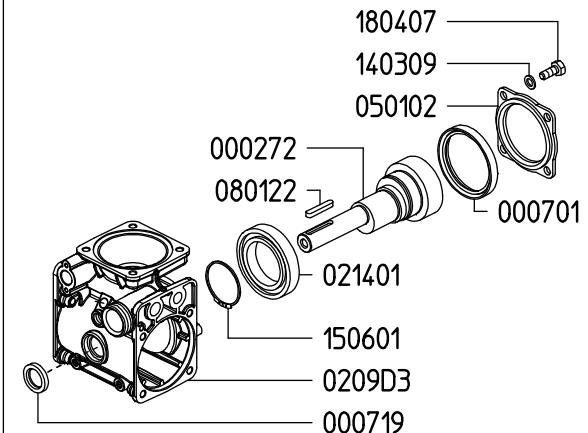

UDOR
WATER POWER

Serie / Series

DELTA 50

811800

PUMP DELTA 50 TS 1C

KIT 664		KIT 663		KIT 612	
6062G4		6062G3		6062B4	
*		■		●	
CODICE CODE	Q.TA' Q.TY	CODICE CODE	Q.TA' Q.TY	CODICE CODE	Q.TA' Q.TY
090314	1	110131	4	010204	2
090320	2	606304	4	030143	2
110131	4				

VERSIONI / VERSIONS

DELTA 50 1C

DELTA 50 GR

DELTA 50 TS 1C

DELTA 50 TS FVA

Aspirazione / Inlet