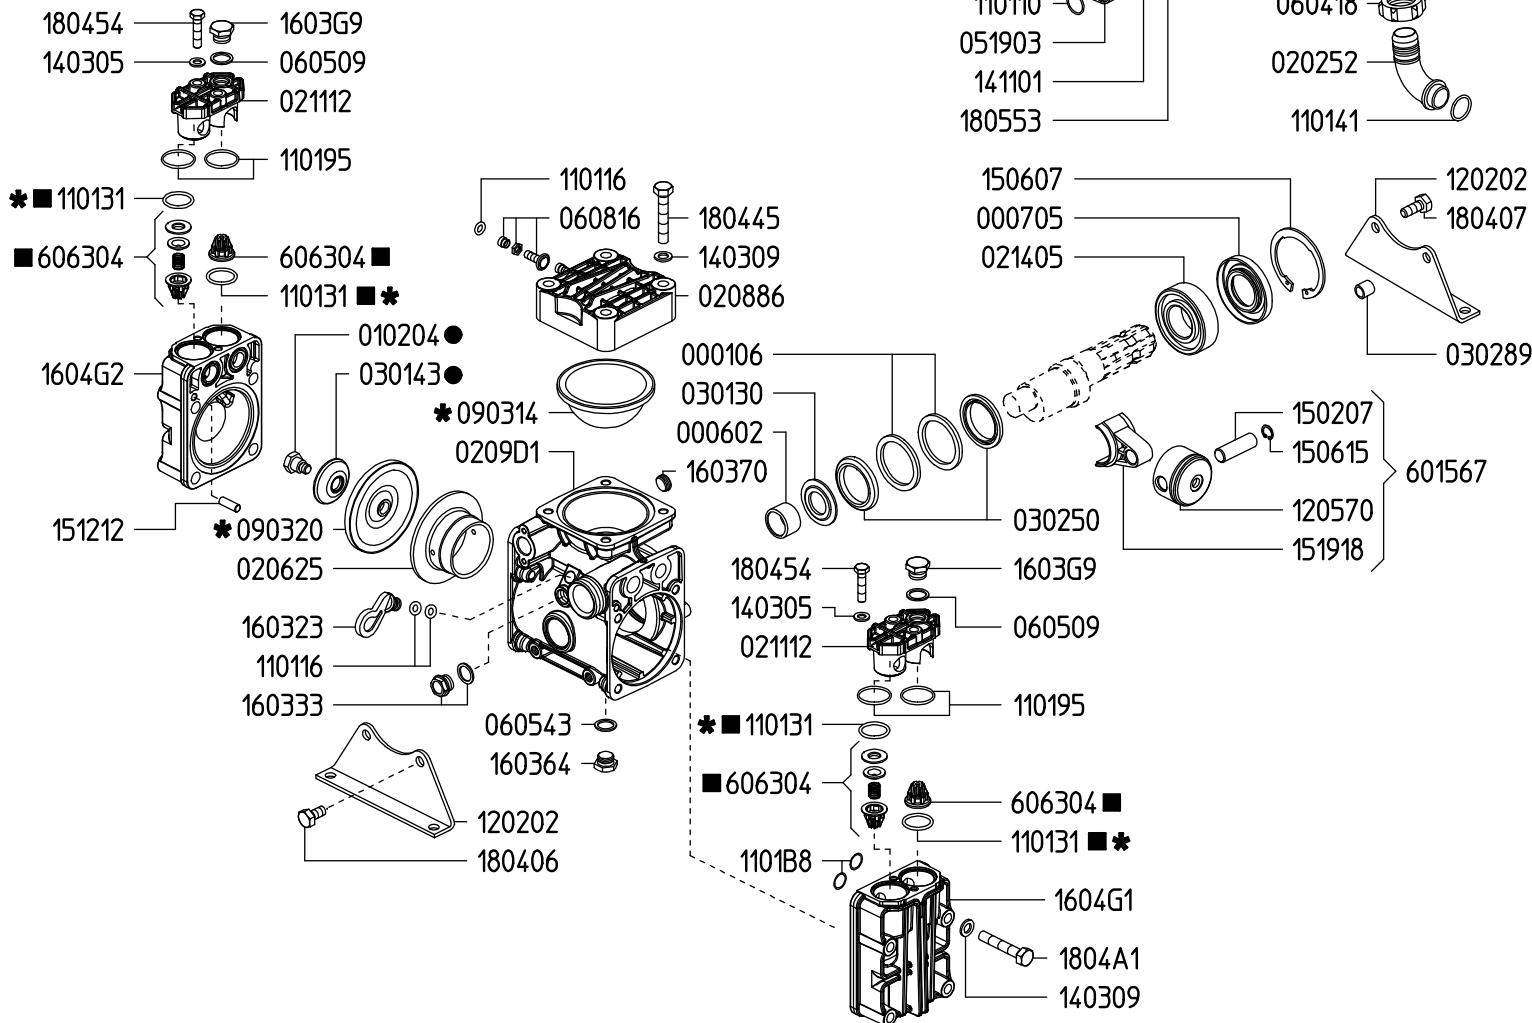

UDOR
WATER POWER

Serie / Series

DELTA 50

811800

PUMP DELTA 50 TS 1C

KIT 664		KIT 663		KIT 612	
6062G4		6062G3		6062B4	
*		■		●	
CODICE CODE	Q.TA' Q.TY	CODICE CODE	Q.TA' Q.TY	CODICE CODE	Q.TA' Q.TY
090314	1	110131	4	010204	2
090320	2	606304	4	030143	2
110131	4				

VERSIONI / VERSIONS

DELTA 50 1C

DELTA 50 GR

DELTA 50 TS 1C

DELTA 50 TS FVA

Aspirazione / Inlet