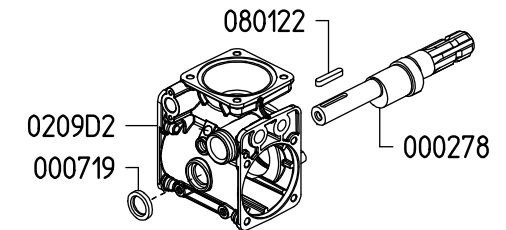

UDOR
WATER POWER

Serie / Series

DELTA 50

811800

PUMP DELTA 50 TS 1C

KIT 664		KIT 663		KIT 612	
6062G4		6062G3		6062B4	
*		■		●	
CODICE CODE	Q.TA' Q.TY	CODICE CODE	Q.TA' Q.TY	CODICE CODE	Q.TA' Q.TY
090314	1	110131	4	010204	2
090320	2	606304	4	030143	2
110131	4				

VERSIONI / VERSIONS

DELTA 50 1C

DELTA 50 GR

DELTA 50 TS 1C

DELTA 50 TS FVA

Aspirazione / Inlet