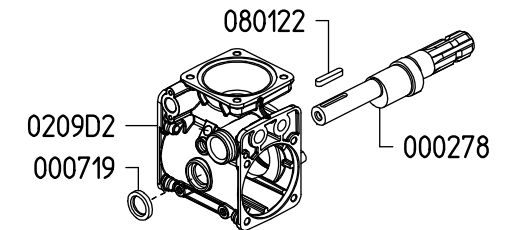

UDOR
WATER POWER

Serie / Series

DELTA 50

811900

PUMP DELTA 50 GR

KIT 664		KIT 663		KIT 612	
6062G4		6062G3		6062B4	
*		■		●	
CODICE CODE	Q.TA' Q.TY	CODICE CODE	Q.TA' Q.TY	CODICE CODE	Q.TA' Q.TY
090314	1	110131	4	010204	2
090320	2	606304	4	030143	2
110131	4				

VERSIONI / VERSIONS

DELTA 50 1C

DELTA 50 GR

DELTA 50 TS 1C

DELTA 50 TS FVA