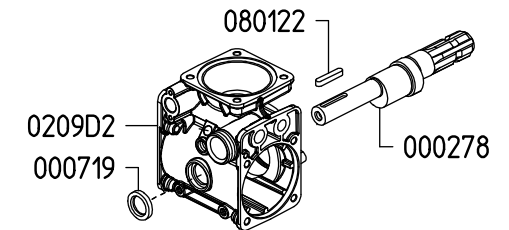

UDOR
WATER POWER

Serie / Series

DELTA 50

812000

PUMP DELTA 50 TS FVA

KIT 664		KIT 663		KIT 612	
6062G4		6062G3		6062B4	
*		■		●	
CODICE CODE	Q.TA' Q.TY	CODICE CODE	Q.TA' Q.TY	CODICE CODE	Q.TA' Q.TY
090314	1	110131	4	010204	2
090320	2	606304	4	030143	2
110131	4				

VERSIONI / VERSIONS

DELTA 50 1C

DELTA 50 GR

DELTA 50 TS 1C

DELTA 50 TS FVA

Aspirazione / Inlet