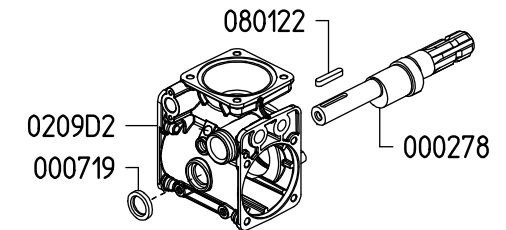

UDOR
WATER POWER

Serie / Series

DELTA 40

812300

PUMP DELTA 40 TS 1C

KIT 664		KIT 663		KIT 612	
6062G4		6062G3		6062B4	
*		■		●	
CODICE CODE	Q.TA' Q.TY	CODICE CODE	Q.TA' Q.TY	CODICE CODE	Q.TA' Q.TY
090314	1	110131	4	010204	2
090320	2	606304	4	030143	2
110131	4				

VERSIONI / VERSIONS

DELTA 40 1C

DELTA 40 GR

DELTA 40 TS 1C

DELTA 40 TS FVA