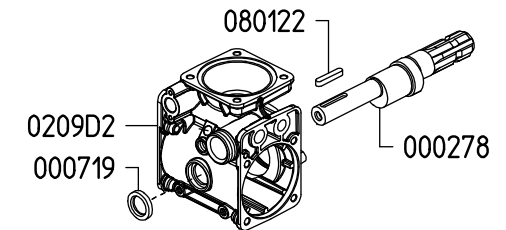

UDOR
WATER POWER

Serie / Series

DELTA 40

812500

PUMP DELTA 40 TS FVA

KIT 664		KIT 663		KIT 612	
6062G4		6062G3		6062B4	
*		■		●	
CODICE CODE	Q.TA' Q.TY	CODICE CODE	Q.TA' Q.TY	CODICE CODE	Q.TA' Q.TY
090314	1	110131	4	010204	2
090320	2	606304	4	030143	2
110131	4				

VERSIONI / VERSIONS

DELTA 40 1C

DELTA 40 GR

DELTA 40 TS 1C

DELTA 40 TS FVA