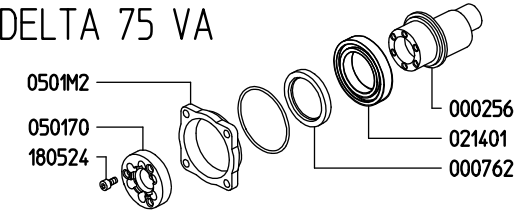

**UDOR**  
WATER POWER

Serie / Series

**DELTA 75**

813400

PUMP DELTA 75 TS 2C

| KIT 646        |               | KIT 648        |               | KIT 547        |               |
|----------------|---------------|----------------|---------------|----------------|---------------|
| 6062E4         |               | 6062E6         |               | 606248         |               |
| *              |               | ■              |               | ●              |               |
| CODICE<br>CODE | Q.TA'<br>Q.TY | CODICE<br>CODE | Q.TA'<br>Q.TY | CODICE<br>CODE | Q.TA'<br>Q.TY |
| 090314         | 1             | 110131         | 6             | 010204         | 3             |
| 090320         | 3             | 606304         | 6             | 030143         | 3             |
| 110131         | 6             |                |               |                |               |

VERSIONI / VERSIONS

DELTA 75 1C

DELTA 75 TS 2C

DELTA 75 VA

DELTA 75 TS VA

DELTA 75 TS MF

DELTA 75 MI-1"

Aspirazione / Inlet