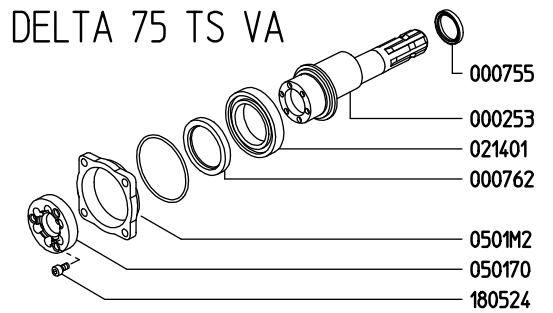

**UDOR**  
WATER POWER

Serie / Series

**DELTA 75**

813400

PUMP DELTA 75 TS 2C

| KIT 646        |               | KIT 648        |               | KIT 547        |               |
|----------------|---------------|----------------|---------------|----------------|---------------|
| 6062E4         |               | 6062E6         |               | 606248         |               |
| *              |               | ■              |               | ●              |               |
| CODICE<br>CODE | Q.TA'<br>Q.TY | CODICE<br>CODE | Q.TA'<br>Q.TY | CODICE<br>CODE | Q.TA'<br>Q.TY |
| 090314         | 1             | 110131         | 6             | 010204         | 3             |
| 090320         | 3             | 606304         | 6             | 030143         | 3             |
| 110131         | 6             |                |               |                |               |

VERSIONI / VERSIONS

DELTA 75 1C

DELTA 75 TS 2C

DELTA 75 VA

DELTA 75 TS VA

DELTA 75 TS MF

DELTA 75 MI-1"

Aspirazione / Inlet