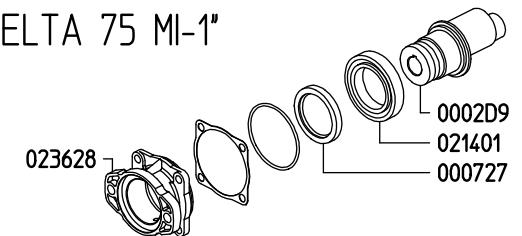

**UDOR**  
WATER POWER

Serie / Series

**DELTA 75**

813400

PUMP DELTA 75 TS 2C

| KIT 646        |               | KIT 648        |               | KIT 547        |               |
|----------------|---------------|----------------|---------------|----------------|---------------|
| 6062E4         |               | 6062E6         |               | 606248         |               |
| *              |               | ■              |               | ●              |               |
| CODICE<br>CODE | Q.TA'<br>Q.TY | CODICE<br>CODE | Q.TA'<br>Q.TY | CODICE<br>CODE | Q.TA'<br>Q.TY |
| 090314         | 1             | 110131         | 6             | 010204         | 3             |
| 090320         | 3             | 606304         | 6             | 030143         | 3             |
| 110131         | 6             |                |               |                |               |

VERSIONI / VERSIONS

DELTA 75 1C

DELTA 75 TS 2C

DELTA 75 VA

DELTA 75 TS VA

DELTA 75 TS MF

DELTA 75 MI-1"

Aspirazione / Inlet