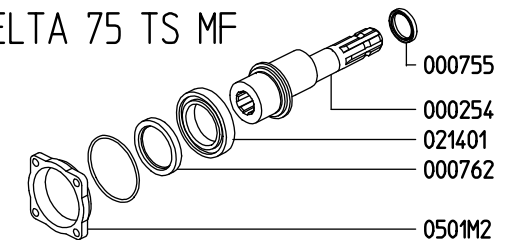

**UDOR**  
WATER POWER

Serie / Series

**DELTA 75**

813400

PUMP DELTA 75 TS 2C

| KIT 646        |               | KIT 648        |               | KIT 547        |               |
|----------------|---------------|----------------|---------------|----------------|---------------|
| 6062E4         |               | 6062E6         |               | 606248         |               |
| *              |               | ■              |               | ●              |               |
| CODICE<br>CODE | Q.TA'<br>Q.TY | CODICE<br>CODE | Q.TA'<br>Q.TY | CODICE<br>CODE | Q.TA'<br>Q.TY |
| 090314         | 1             | 110131         | 6             | 010204         | 3             |
| 090320         | 3             | 606304         | 6             | 030143         | 3             |
| 110131         | 6             |                |               |                |               |

VERSIONI / VERSIONS

DELTA 75 1C

DELTA 75 TS 2C

DELTA 75 VA

DELTA 75 TS VA

DELTA 75 TS MF

DELTA 75 MI-1"

Aspirazione / Inlet