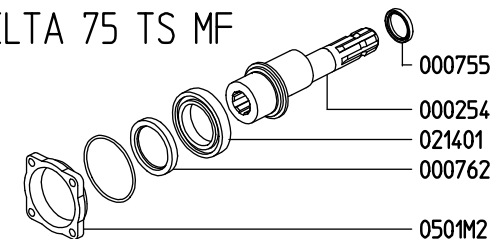

000755

000254

021401

000762

0501M2

DELTA 75 MI-1"