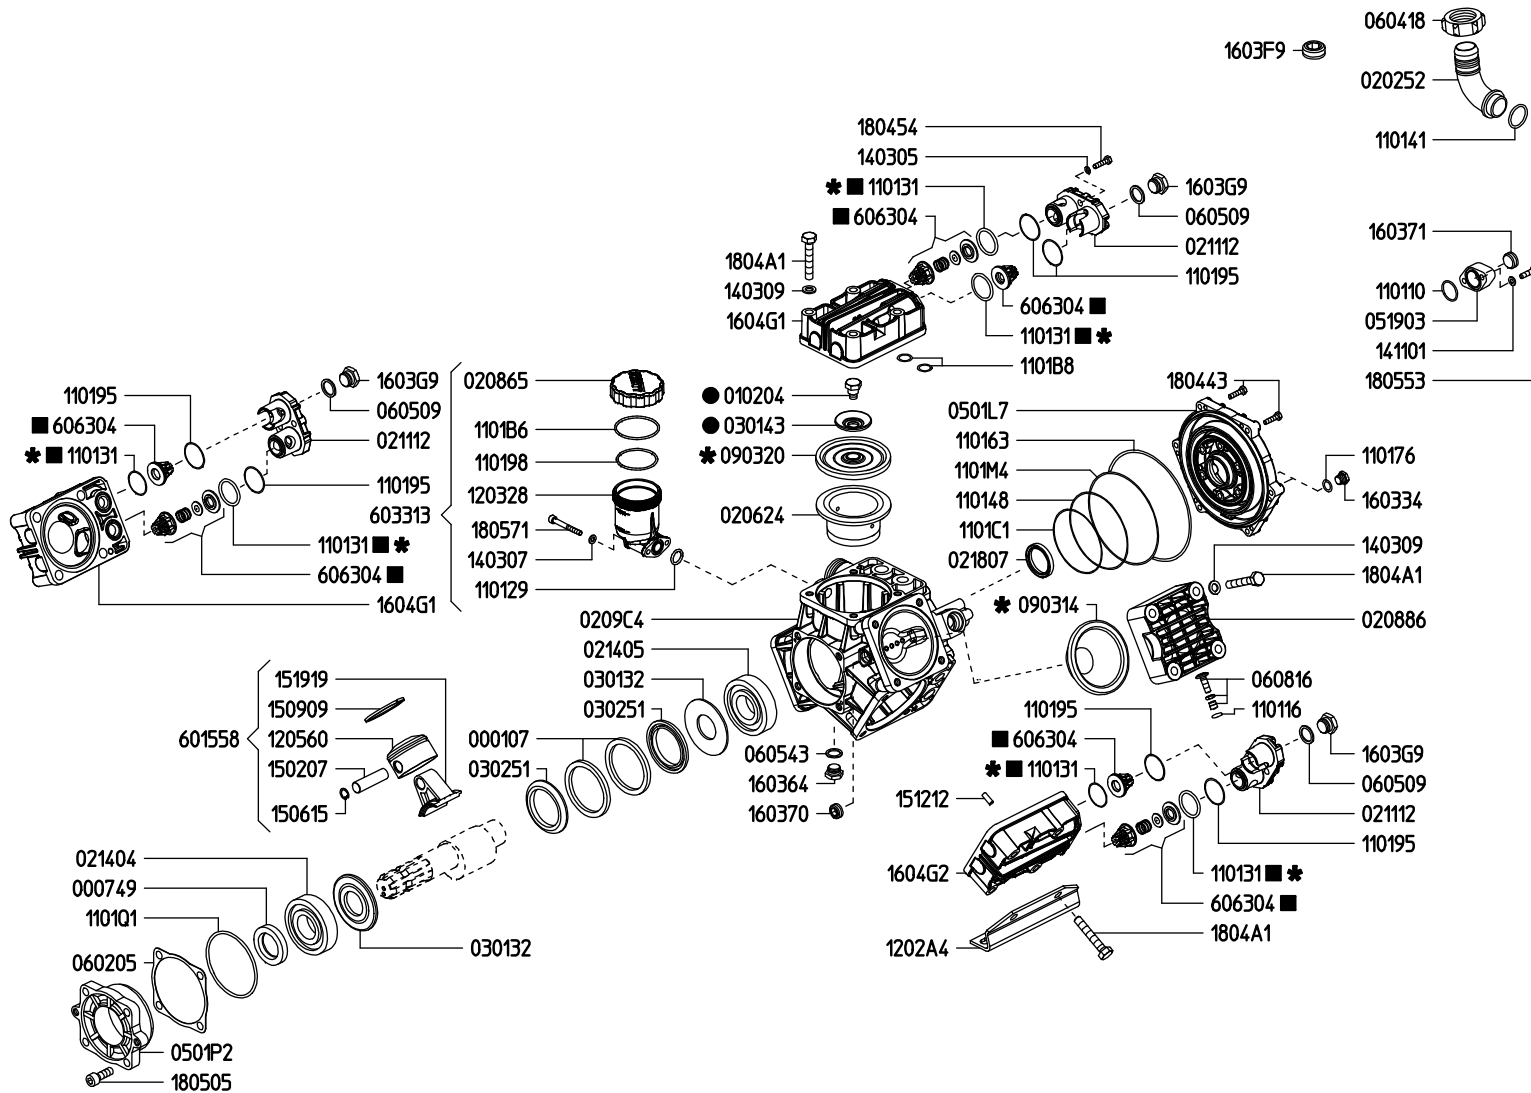

021401

000762

0501M2

DELTA 75 MI-1"

0002D9

021401

000727

Aspirazione / Inlet