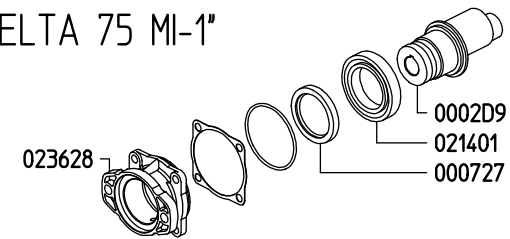

021401

000762

0501M2

DELTA 75 MI-1"

0002D9

021401

000727

Aspirazione / Inlet