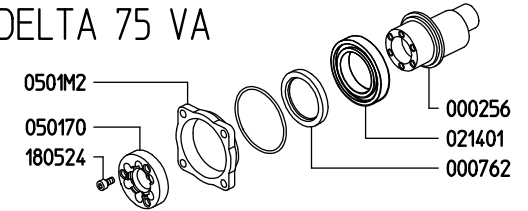

UDOR
WATER POWER

Serie / Series

DELTA 75

813500

PUMP DELTA 75 TS MF

KIT 646		KIT 648		KIT 547	
6062E4		6062E6		606248	
*		■		●	
CODICE CODE	Q.TA' Q.TY	CODICE CODE	Q.TA' Q.TY	CODICE CODE	Q.TA' Q.TY
090314	1	110131	6	010204	3
090320	3	606304	6	030143	3
110131	6				

VERSIONI / VERSIONS

DELTA 75 1C

000255

DELTA 75 TS 2C

000755

000252

DELTA 75 VA

0501M2