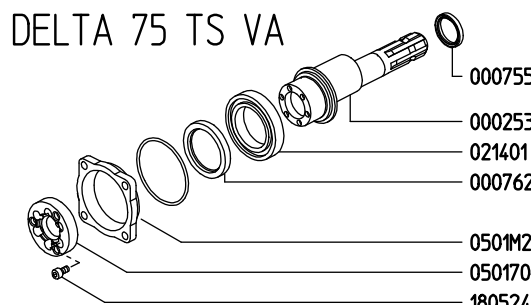

0501M2

050170

180524

000256

021401

000762

DELTA 75 TS VA