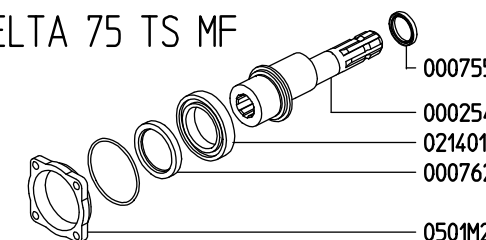

000755

000253

021401

000762

0501M2

050170

180524

DELTA 75 TS MF