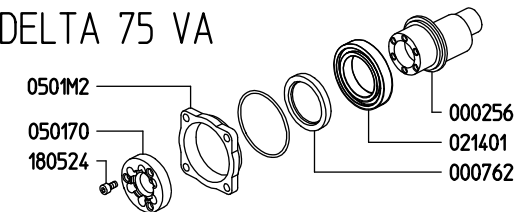

UDOR

WATER POWER

Serie / Series

DELTA 75

813800

PUMP DELTA 75 1C

KIT 646		KIT 648		KIT 547	
6062E4		6062E6		606248	
*		■		●	
CODICE CODE	Q.TA' Q.TY	CODICE CODE	Q.TA' Q.TY	CODICE CODE	Q.TA' Q.TY
090314	1	110131	6	010204	3
090320	3	606304	6	030143	3
110131	6				

VERSIONI / VERSIONS

DELTA 75 1C

000255

DELTA 75 TS 2C

000755

000252

DELTA 75 VA

0501M2

021401

000762

0501M2

DELTA 75 MI-1"

0002D9

021401

000727

Aspirazione / Inlet