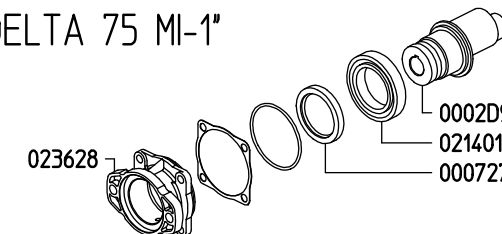

UDOR

WATER POWER

Serie / Series

DELTA 75

813800

PUMP DELTA 75 1C

KIT 646		KIT 648		KIT 547	
6062E4		6062E6		606248	
*		■		●	
CODICE CODE	Q.TA' Q.TY	CODICE CODE	Q.TA' Q.TY	CODICE CODE	Q.TA' Q.TY
090314	1	110131	6	010204	3
090320	3	606304	6	030143	3
110131	6				

021401

000762

0501M2

DELTA 75 MI-1"

0002D9

021401

000727

Aspirazione / Inlet