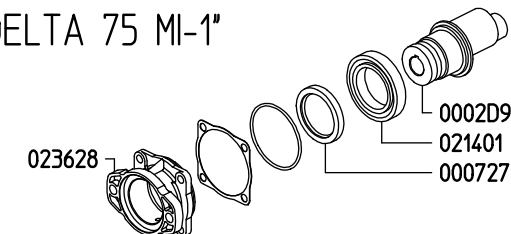

UDOR
WATER POWER

Serie / Series

DELTA 75

813900

PUMP DELTA 75 VA

KIT 646		KIT 648		KIT 547	
6062E4		6062E6		606248	
*		■		●	
CODICE CODE	Q.TA' Q.TY	CODICE CODE	Q.TA' Q.TY	CODICE CODE	Q.TA' Q.TY
090314	1	110131	6	010204	3
090320	3	606304	6	030143	3
110131	6				

VERSIONI / VERSIONS

DELTA 75 1C

DELTA 75 TS 2C

DELTA 75 VA

DELTA 75 TS VA

DELTA 75 TS MF

DELTA 75 MI-1"

Aspirazione / Inlet