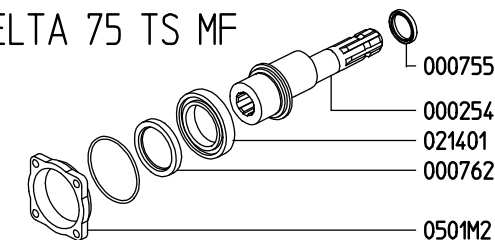

UDOR
WATER POWER

Serie / Series

DELTA 75

813900

PUMP DELTA 75 VA

KIT 646		KIT 648		KIT 547	
6062E4		6062E6		606248	
*		■		●	
CODICE CODE	Q.TA' Q.TY	CODICE CODE	Q.TA' Q.TY	CODICE CODE	Q.TA' Q.TY
090314	1	110131	6	010204	3
090320	3	606304	6	030143	3
110131	6				

VERSIONI / VERSIONS

DELTA 75 1C

DELTA 75 TS 2C

DELTA 75 VA

DELTA 75 TS VA

DELTA 75 TS MF

DELTA 75 MI-1"

Aspirazione / Inlet