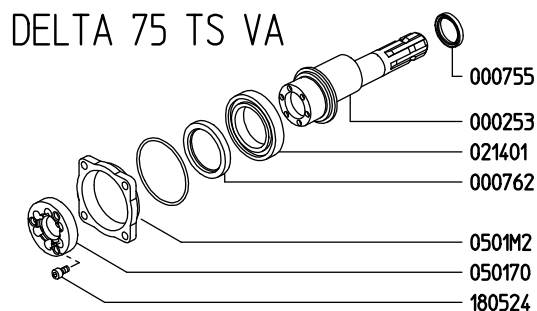

UDOR
WATER POWER

Serie / Series

DELTA 75

813900

PUMP DELTA 75 VA

KIT 646		KIT 648		KIT 547	
6062E4		6062E6		606248	
*		■		●	
CODICE CODE	Q.TA' Q.TY	CODICE CODE	Q.TA' Q.TY	CODICE CODE	Q.TA' Q.TY
090314	1	110131	6	010204	3
090320	3	606304	6	030143	3
110131	6				

VERSIONI / VERSIONS

DELTA 75 1C

DELTA 75 TS 2C

DELTA 75 VA

DELTA 75 TS VA

DELTA 75 TS MF

DELTA 75 MI-1"

Aspirazione / Inlet