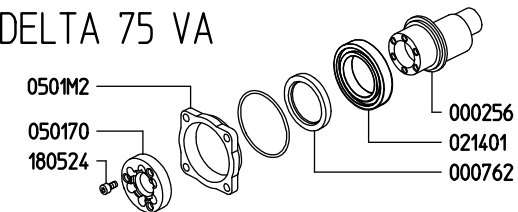

UDOR
WATER POWER

Serie / Series

DELTA 75

813900

PUMP DELTA 75 VA

KIT 646		KIT 648		KIT 547	
6062E4		6062E6		606248	
*		■		●	
CODICE CODE	Q.TA' Q.TY	CODICE CODE	Q.TA' Q.TY	CODICE CODE	Q.TA' Q.TY
090314	1	110131	6	010204	3
090320	3	606304	6	030143	3
110131	6				

VERSIONI / VERSIONS

DELTA 75 1C

DELTA 75 TS 2C

DELTA 75 VA

DELTA 75 TS VA

DELTA 75 TS MF

DELTA 75 MI-1"

Aspirazione / Inlet