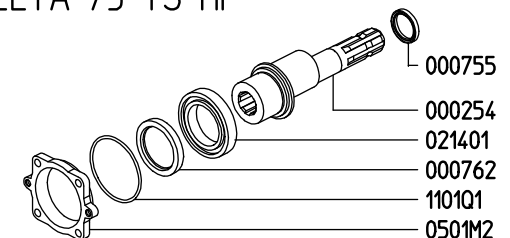

UDOR
WATER POWER

Serie / Series

DELTA 75

813900

PUMP DELTA 75 VA

KIT 646		KIT 648		KIT 547	
6062E4		6062E6		606248	
*		■		●	
CODICE CODE	Q.TA' Q.TY	CODICE CODE	Q.TA' Q.TY	CODICE CODE	Q.TA' Q.TY
090314	1	110131	6	010204	3
090320	3	606304	6	030143	3
110131	6				

VERSIONI / VERSIONS

DELTA 75 1C

DELTA 75 TS 2C

DELTA 75 VA

DELTA 75 TS VA

DELTA 75 TS MF

Aspirazione / Inlet