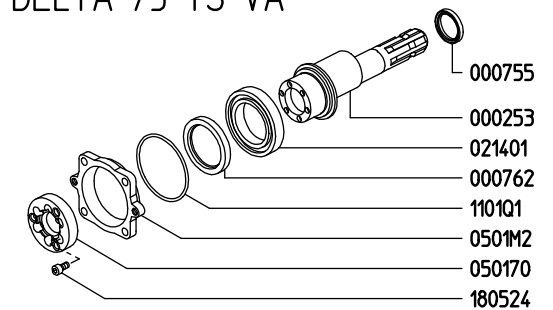

UDOR
WATER POWER

Serie / Series

DELTA 75

813900

PUMP DELTA 75 VA

KIT 646		KIT 648		KIT 547	
6062E4		6062E6		606248	
*		■		●	
CODICE CODE	Q.TA' Q.TY	CODICE CODE	Q.TA' Q.TY	CODICE CODE	Q.TA' Q.TY
090314	1	110131	6	010204	3
090320	3	606304	6	030143	3
110131	6				

VERSIONI / VERSIONS

DELTA 75 1C

DELTA 75 TS 2C

DELTA 75 VA

DELTA 75 TS VA

DELTA 75 TS MF

Aspirazione / Inlet