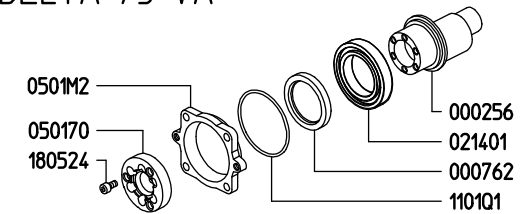

UDOR
WATER POWER

Serie / Series

DELTA 75

813900

PUMP DELTA 75 VA

KIT 646		KIT 648		KIT 547	
6062E4		6062E6		606248	
*		■		●	
CODICE CODE	Q.TA' Q.TY	CODICE CODE	Q.TA' Q.TY	CODICE CODE	Q.TA' Q.TY
090314	1	110131	6	010204	3
090320	3	606304	6	030143	3
110131	6				

VERSIONI / VERSIONS

DELTA 75 1C

DELTA 75 TS 2C

DELTA 75 VA

DELTA 75 TS VA

DELTA 75 TS MF

Aspirazione / Inlet