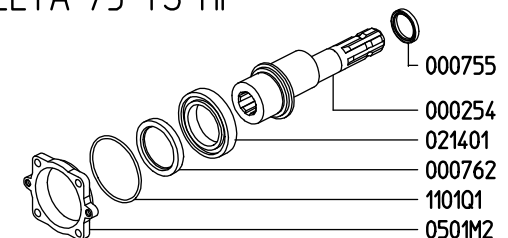

UDOR
WATER POWER

Serie / Series

DELTA 75

814000

PUMP DELTA 75 TS VA

KIT 646		KIT 648		KIT 547	
6062E4		6062E6		606248	
*		■		●	
CODICE CODE	Q.TA' Q.TY	CODICE CODE	Q.TA' Q.TY	CODICE CODE	Q.TA' Q.TY
090314	1	110131	6	010204	3
090320	3	606304	6	030143	3
110131	6				

VERSIONI / VERSIONS

DELTA 75 1C

DELTA 75 TS 2C

DELTA 75 VA

DELTA 75 TS VA

DELTA 75 TS MF

Aspirazione / Inlet