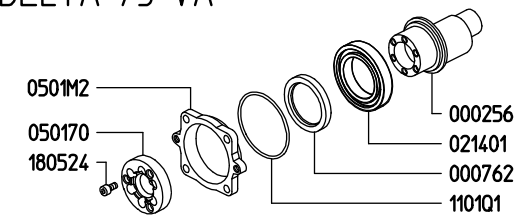

UDOR
WATER POWER

Serie / Series

DELTA 75

814000

PUMP DELTA 75 TS VA

KIT 646		KIT 648		KIT 547	
6062E4		6062E6		606248	
*		■		●	
CODICE CODE	Q.TA' Q.TY	CODICE CODE	Q.TA' Q.TY	CODICE CODE	Q.TA' Q.TY
090314	1	110131	6	010204	3
090320	3	606304	6	030143	3
110131	6				

VERSIONI / VERSIONS

DELTA 75 1C

DELTA 75 TS 2C

DELTA 75 VA

DELTA 75 TS VA

DELTA 75 TS MF

Aspirazione / Inlet