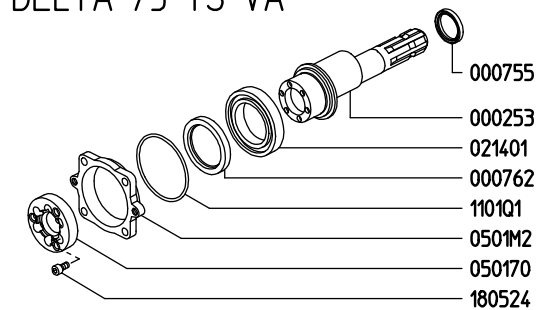

UDOR
WATER POWER

Serie / Series

DELTA 75

814000

PUMP DELTA 75 TS VA

KIT 646		KIT 648		KIT 547	
6062E4		6062E6		606248	
*		■		●	
CODICE CODE	Q.TA' Q.TY	CODICE CODE	Q.TA' Q.TY	CODICE CODE	Q.TA' Q.TY
090314	1	110131	6	010204	3
090320	3	606304	6	030143	3
110131	6				

VERSIONI / VERSIONS

DELTA 75 1C

DELTA 75 TS 2C

DELTA 75 VA

DELTA 75 TS VA

DELTA 75 TS MF

Aspirazione / Inlet