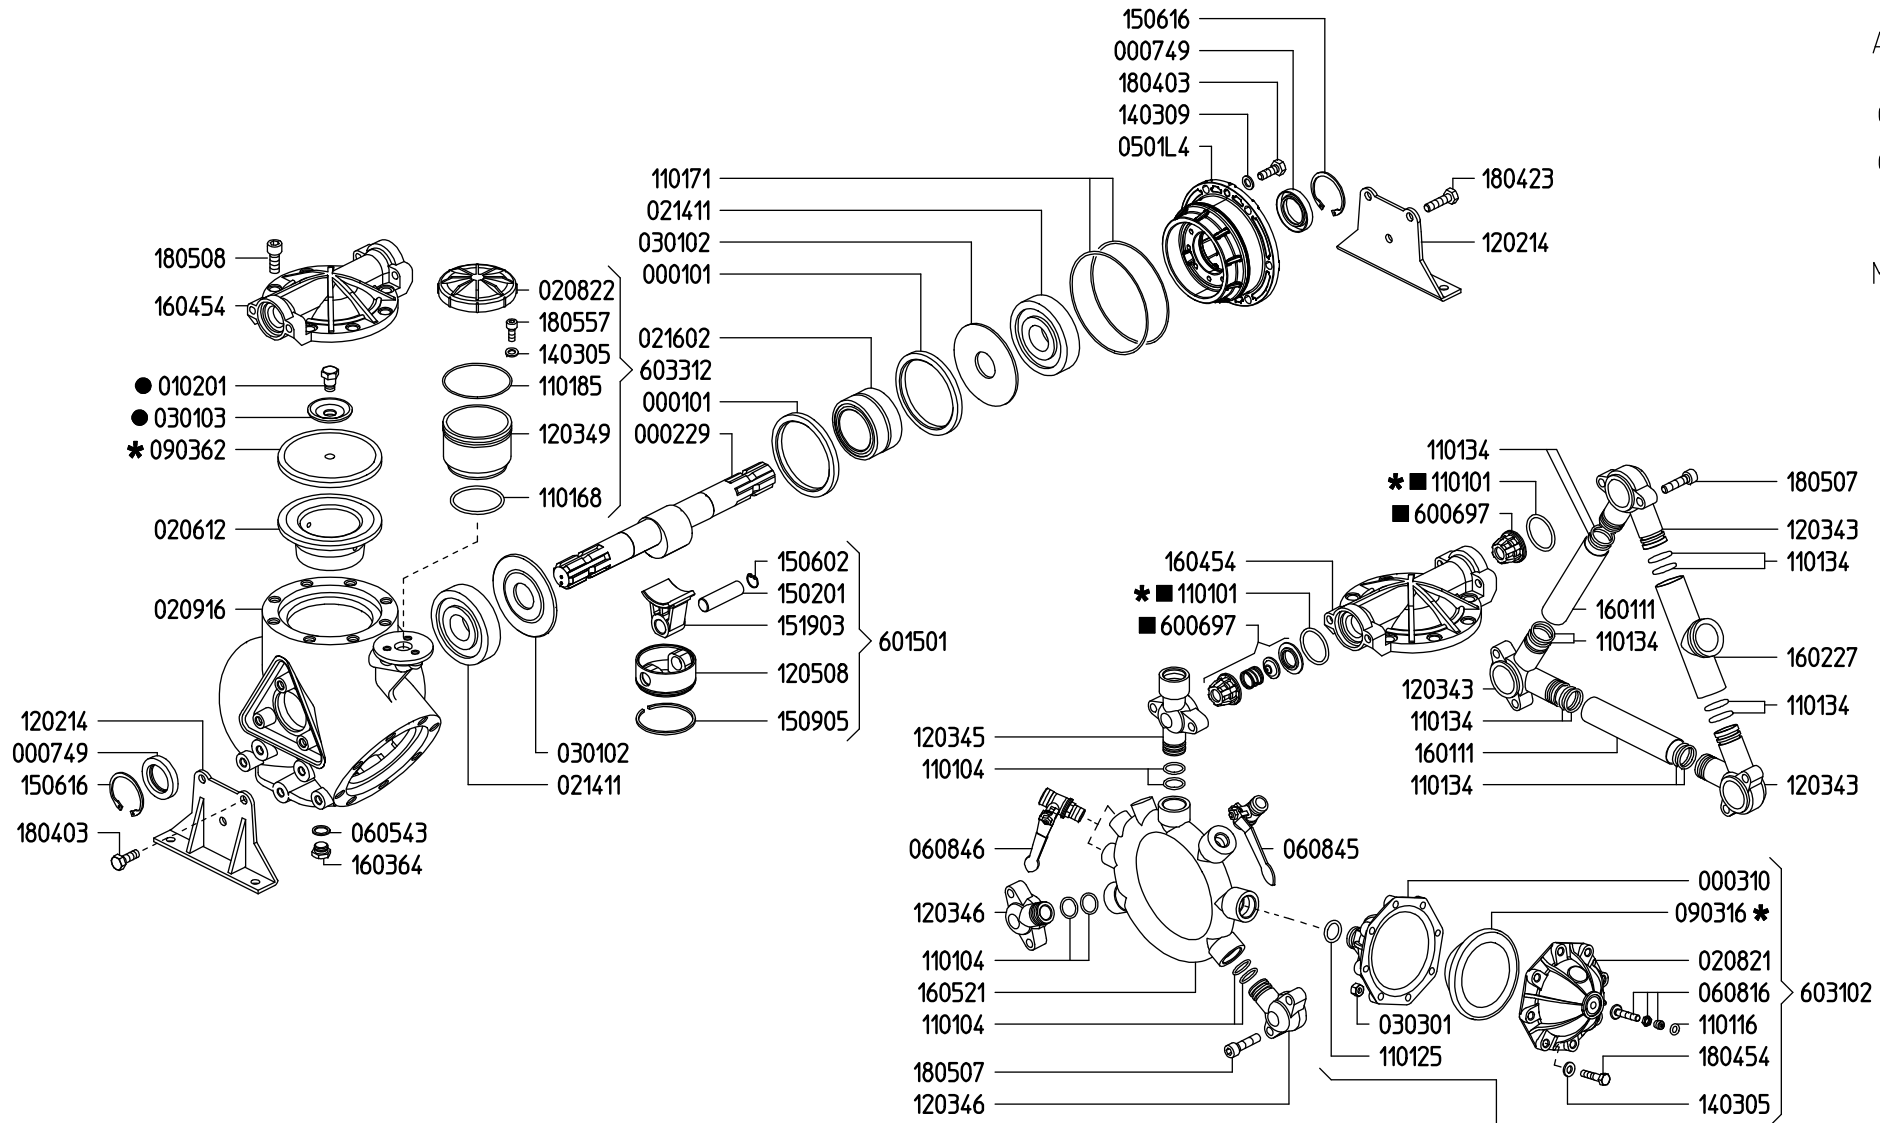

UDOR
WATER POWER

Serie / Series

BETA 130

820200

POMPA BETA 130 TS 2C

KIT 627		KIT 642		KIT 559	
870006		6062D9		606260	
*		■		●	
CODICE CODE	Q.TA' Q.TY	CODICE CODE	Q.TA' Q.TY	CODICE CODE	Q.TA' Q.TY
090316	1	110101	6	010201	3
090362	3	600697	6	030103	3
110101	6				

Aspirazione / Inlet

Mandata / Outlet