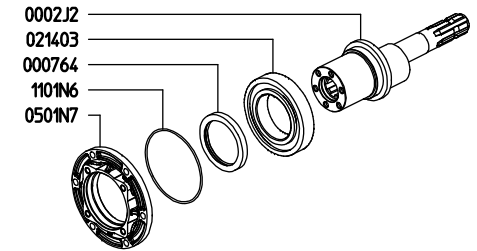

**UDOR**  
WATER POWER

Serie / Series

**DELTA 140**

821400

PUMP DELTA 140 TS MFVA

KIT 673		KIT 674		KIT 515	
6062H5		6062H6		606216	
*		■		●	
CODICE CODE	Q.TA' Q.TY	CODICE CODE	Q.TA' Q.TY	CODICE CODE	Q.TA' Q.TY
090316	1	1101J4	6	010201	3
090361	3	600697	6	030107	3
1101J4	6				

VERSIONI / VERSIONS

DELTA 140 TS 2C

DELTA 140 TS MFVA

Aspirazione / Inlet

Mandata / Outlet