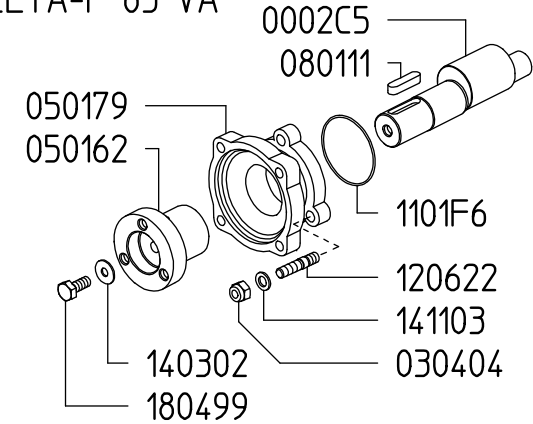

UDOR
WATER POWER

Serie / Series

ZETA-P 85

829500

PUMP ZETA-P 85 TS 1C

KIT 597		KIT 669		KIT 547	
606297		6062H1		606248	
*		■		●	
CODICE CODE	Q.TA' Q.TY	CODICE CODE	Q.TA' Q.TY	CODICE CODE	Q.TA' Q.TY
090320	3	110127	6	010204	3
110127	6	607103	6	030143	3

VERSIONI / VERSIONS

ZETA-P 85 1C

ZETA-P 85 VA

ZETA-P 85 MI-1"

ZETA-P 85 TS 1C

Aspirazione / Inlet

Mandata / Outlet