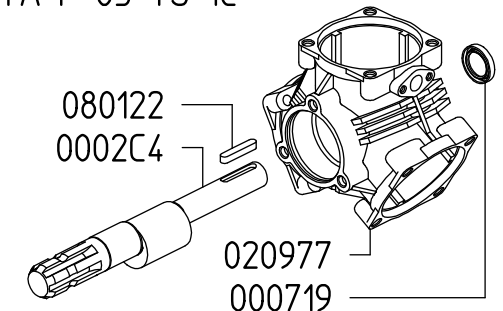

UDOR
WATER POWER

Serie / Series

ZETA-P 85

829500

PUMP ZETA-P 85 TS 1C

KIT 597		KIT 669		KIT 547	
606297		6062H1		606248	
*		■		●	
CODICE CODE	Q.TA' Q.TY	CODICE CODE	Q.TA' Q.TY	CODICE CODE	Q.TA' Q.TY
090320	3	110127	6	010204	3
110127	6	607103	6	030143	3

VERSIONI / VERSIONS

ZETA-P 85 1C

ZETA-P 85 VA

ZETA-P 85 MI-1"

ZETA-P 85 TS 1C

Aspirazione / Inlet

Mandata / Outlet