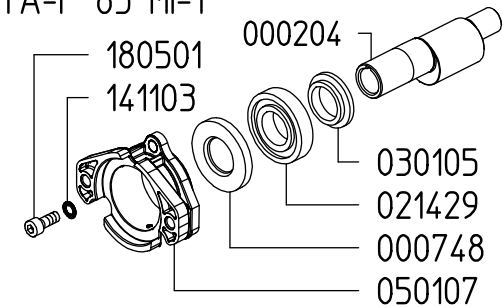

UDOR
WATER POWER

Serie / Series

ZETA-P 85

829500

PUMP ZETA-P 85 TS 1C

KIT 597		KIT 669		KIT 547	
606297		6062H1		606248	
*		■		●	
CODICE CODE	Q.TA' Q.TY	CODICE CODE	Q.TA' Q.TY	CODICE CODE	Q.TA' Q.TY
090320	3	110127	6	010204	3
110127	6	607103	6	030143	3

VERSIONI / VERSIONS

ZETA-P 85 1C

ZETA-P 85 VA

ZETA-P 85 MI-1"

ZETA-P 85 TS 1C

Aspirazione / Inlet

Mandata / Outlet