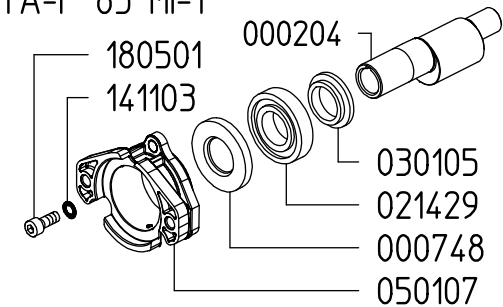

**UDOR**  
WATER POWER

Serie / Series

**ZETA-P 85**

829600

PUMP ZETA-P 85 VA

KIT 597		KIT 669		KIT 547	
606297		6062H1		606248	
*		■		●	
CODICE CODE	Q.TA' Q.TY	CODICE CODE	Q.TA' Q.TY	CODICE CODE	Q.TA' Q.TY
090320	3	110127	6	010204	3
110127	6	607103	6	030143	3

VERSIONI / VERSIONS

ZETA-P 85 1C

ZETA-P 85 VA

ZETA-P 85 MI-1"

ZETA-P 85 TS 1C

Aspirazione / Inlet

Mandata / Outlet