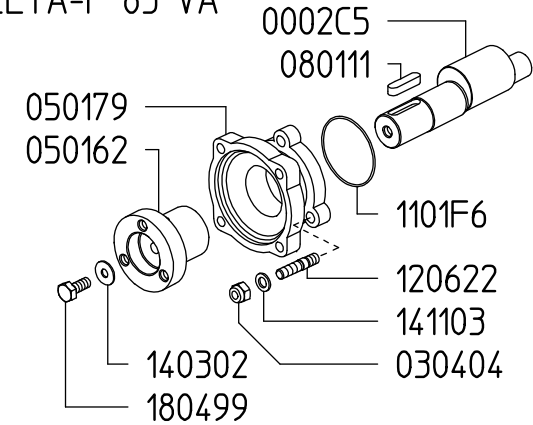

**UDOR**  
WATER POWER

Serie / Series

**ZETA-P 85**

829600

PUMP ZETA-P 85 VA

KIT 597		KIT 669		KIT 547	
606297		6062H1		606248	
*		■		●	
CODICE CODE	Q.TA' Q.TY	CODICE CODE	Q.TA' Q.TY	CODICE CODE	Q.TA' Q.TY
090320	3	110127	6	010204	3
110127	6	607103	6	030143	3

VERSIONI / VERSIONS

ZETA-P 85 1C

ZETA-P 85 VA

ZETA-P 85 MI-1"

ZETA-P 85 TS 1C

Aspirazione / Inlet

Mandata / Outlet