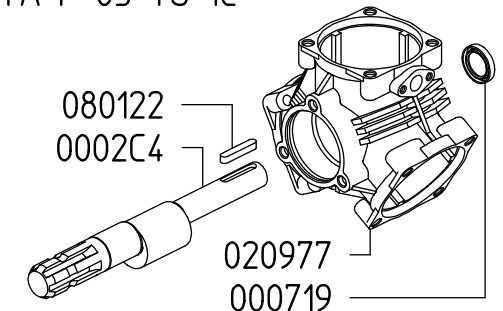

**UDOR**  
WATER POWER

Serie / Series

**ZETA-P 85**

829600

PUMP ZETA-P 85 VA

KIT 597		KIT 669		KIT 547	
606297		6062H1		606248	
*		■		●	
CODICE CODE	Q.TA' Q.TY	CODICE CODE	Q.TA' Q.TY	CODICE CODE	Q.TA' Q.TY
090320	3	110127	6	010204	3
110127	6	607103	6	030143	3

VERSIONI / VERSIONS

ZETA-P 85 1C

ZETA-P 85 VA

ZETA-P 85 MI-1"

ZETA-P 85 TS 1C

Aspirazione / Inlet

Mandata / Outlet