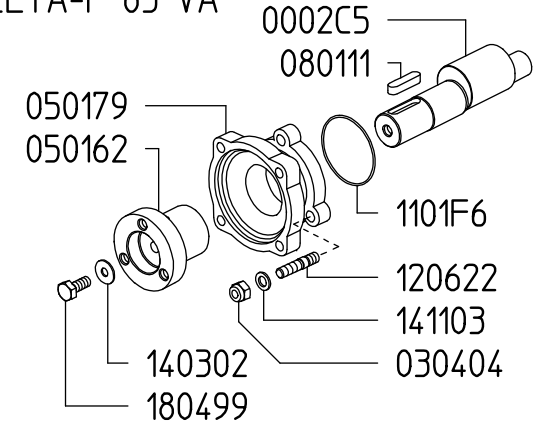

**UDOR**  
WATER POWER

Serie / Series

**ZETA-P 85**

829900

PUMP ZETA-P 85 MI-1"

KIT 597		KIT 669		KIT 547	
606297		6062H1		606248	
*		■		●	
CODICE CODE	Q.TA' Q.TY	CODICE CODE	Q.TA' Q.TY	CODICE CODE	Q.TA' Q.TY
090320	3	110127	6	010204	3
110127	6	607103	6	030143	3

VERSIONI / VERSIONS

ZETA-P 85 1C

ZETA-P 85 VA

ZETA-P 85 MI-1"

ZETA-P 85 TS 1C

Aspirazione / Inlet

Mandata / Outlet