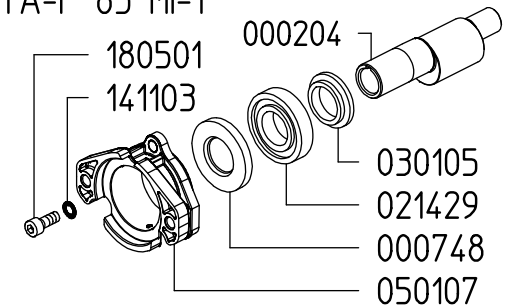

**UDOR**  
WATER POWER

Serie / Series

**ZETA-P 85**

829900

PUMP ZETA-P 85 MI-1"

KIT 597		KIT 669		KIT 547	
606297		6062H1		606248	
*		■		●	
CODICE CODE	Q.TA' Q.TY	CODICE CODE	Q.TA' Q.TY	CODICE CODE	Q.TA' Q.TY
090320	3	110127	6	010204	3
110127	6	607103	6	030143	3

VERSIONI / VERSIONS

ZETA-P 85 1C

ZETA-P 85 VA

ZETA-P 85 MI-1"

ZETA-P 85 TS 1C

Aspirazione / Inlet

Mandata / Outlet