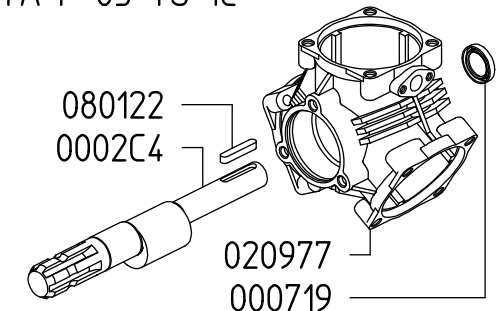

**UDOR**  
WATER POWER

Serie / Series

**ZETA-P 85**

829900

PUMP ZETA-P 85 MI-1"

KIT 597		KIT 669		KIT 547	
606297		6062H1		606248	
*		■		●	
CODICE CODE	Q.TA' Q.TY	CODICE CODE	Q.TA' Q.TY	CODICE CODE	Q.TA' Q.TY
090320	3	110127	6	010204	3
110127	6	607103	6	030143	3

VERSIONI / VERSIONS

ZETA-P 85 1C

ZETA-P 85 VA

ZETA-P 85 MI-1"

ZETA-P 85 TS 1C

Aspirazione / Inlet

Mandata / Outlet