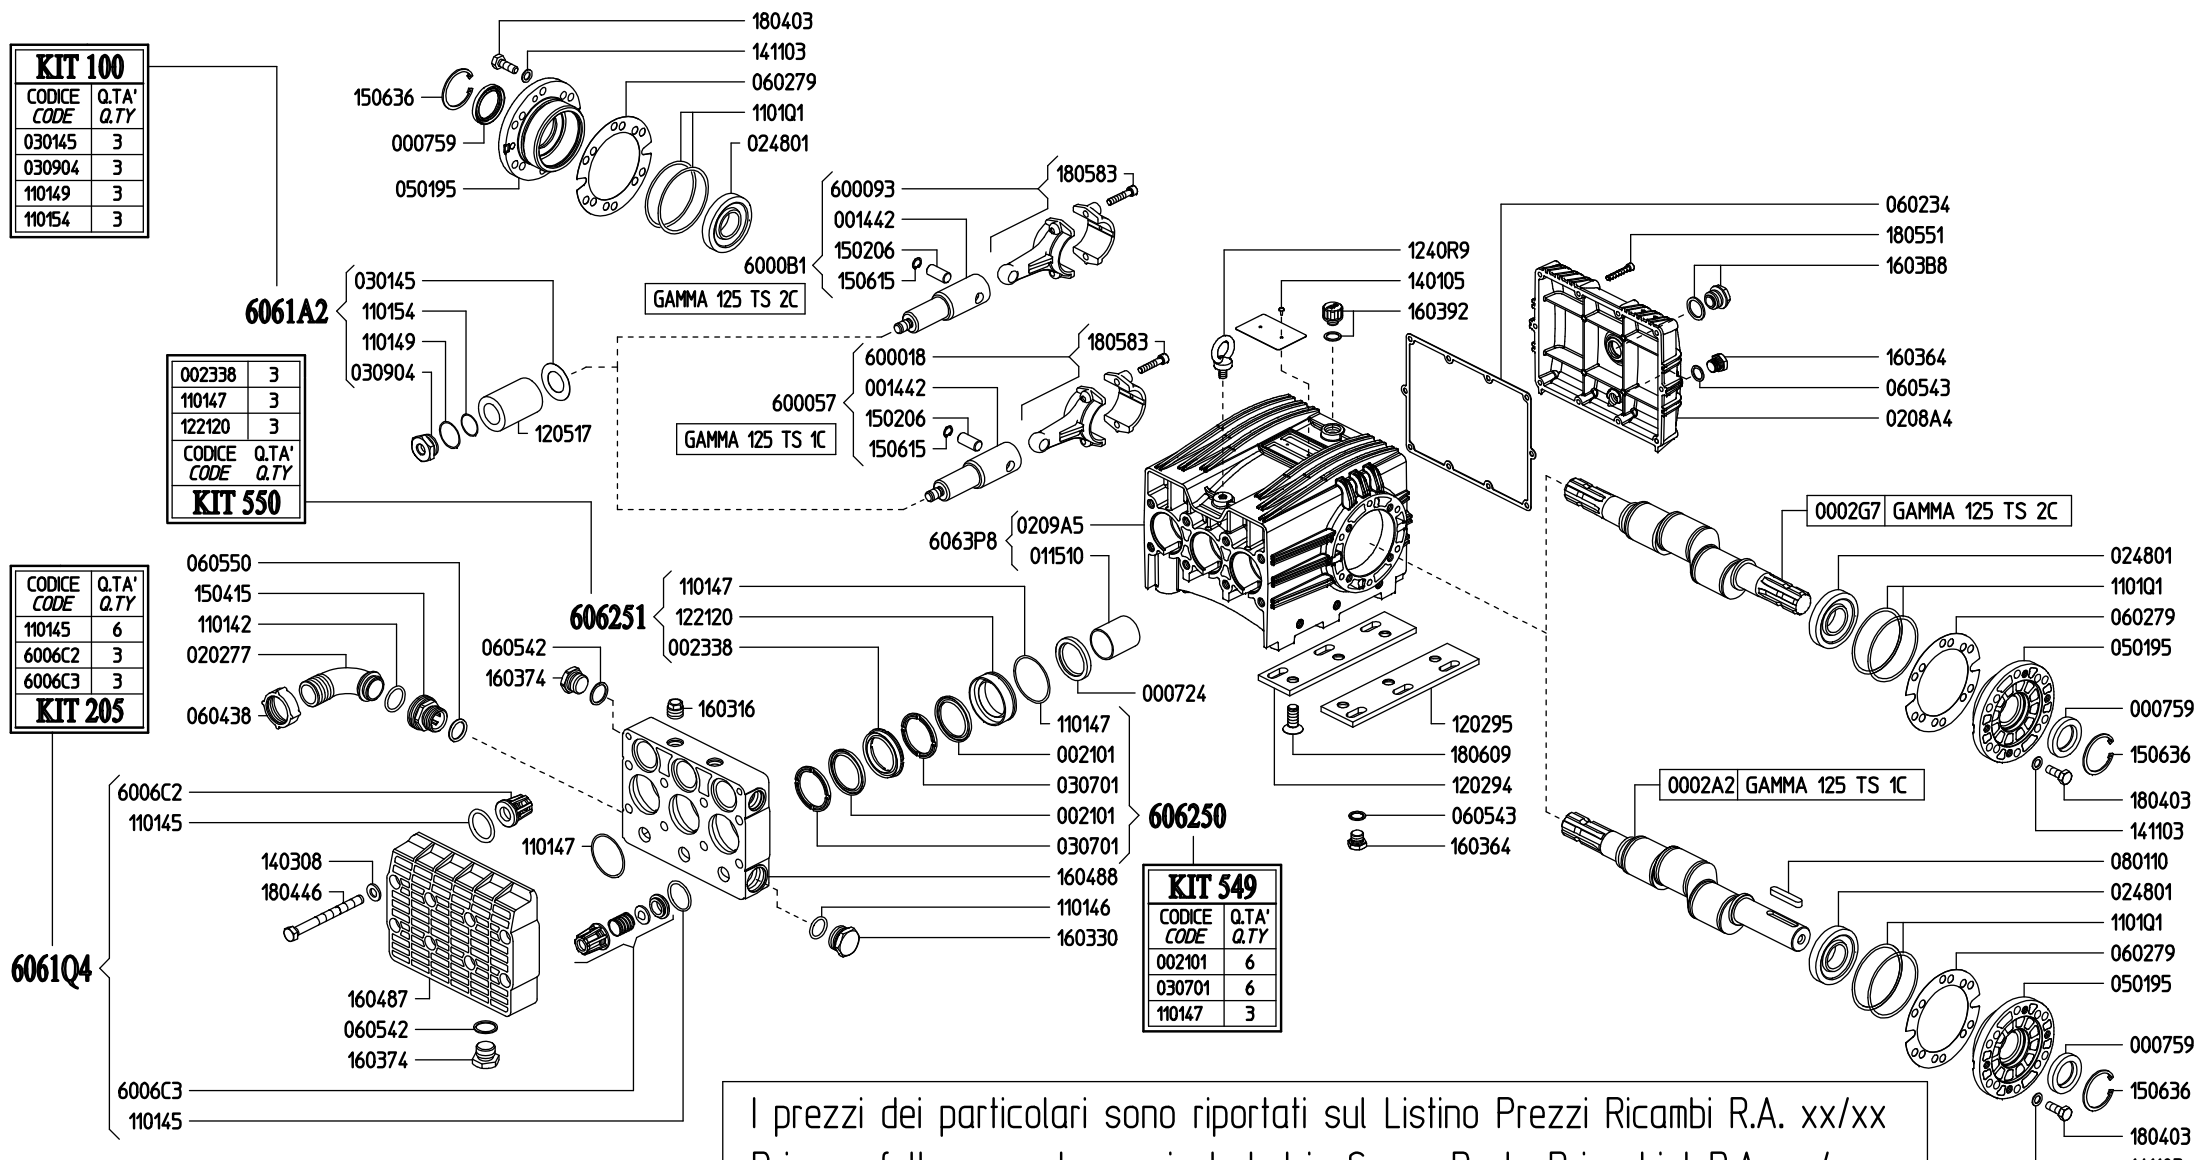

## 839200 - PUMP GAMMA 125 TS 1C

**KIT 100**

CODICE CODE	Q.TA' Q.TY
030145	3
030904	3
110149	3
110154	3

**KIT 550**

CODICE CODE	Q.TA' Q.TY
002338	3
110147	3
122120	3

**KIT 205**

CODICE CODE	Q.TA' Q.TY
110145	6
6006C2	3
6006C3	3

**KIT 549**

CODICE CODE	Q.TA' Q.TY
002101	6
030701	6
110147	3

I prezzi dei particolari sono riportati sul Listino Prezzi Ricambi R.A. xx/xx  
 Prices of these parts are included in Spare Parts Price List R.A. xx/xx