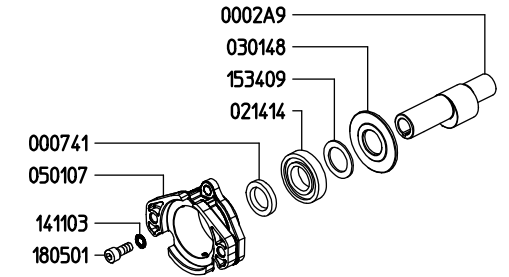

UDOR
WATER POWER

Serie / Series

ZETA 300

841000

PUMP ZETA 300 MI-1"

KIT 672		KIT 636		KIT 637	
6062H4		6062D3		6062D4	
*		■		●	
CODICE CODE	Q.TA' Q.TY	CODICE CODE	Q.TA' Q.TY	CODICE CODE	Q.TA' Q.TY
090361	6	110101	12	010220	6
110101	12	600677	12	030169	6

VERSIONI / VERSIONS

ZETA 300 TS 2C

ZETA 300 MI-1"

ZETA 300 TS 2C