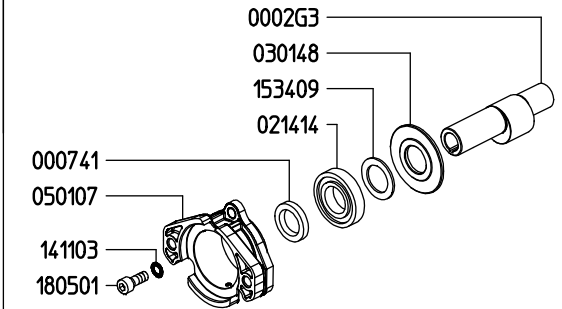

UDOR
WATER POWER

Serie / Series

ZETA 200

842000

PUMP ZETA 200 MI-1"

KIT 671		KIT 638		KIT 639	
6062H3		6062D5		6062D6	
*		■		●	
CODICE CODE	Q.TA' Q.TY	CODICE CODE	Q.TA' Q.TY	CODICE CODE	Q.TA' Q.TY
090314	1	110101	8	010220	4
090361	4	600677	8	030169	4
110101	8				

VERSIONI / VERSIONS

ZETA 200 TS 2C

ZETA 200 MI-1"

Mandata / Outlet

Aspirazione / Inlet