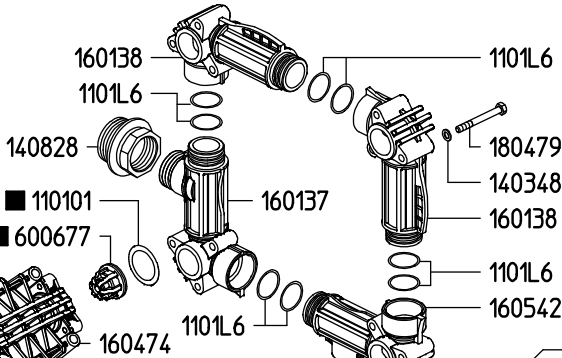

UDOR
WATER POWER

Serie / Series

ZETA 200

842000

PUMP ZETA 200 MI-1"

KIT 671		KIT 638		KIT 639	
6062H3		6062D5		6062D6	
*		■		●	
CODICE CODE	Q.TA' Q.TY	CODICE CODE	Q.TA' Q.TY	CODICE CODE	Q.TA' Q.TY
090314	1	110101	8	010220	4
090361	4	600677	8	030169	4
110101	8				

VERSIONI / VERSIONS

ZETA 200 TS 2C

ZETA 200 MI-1"

Mandata / Outlet

Aspirazione / Inlet