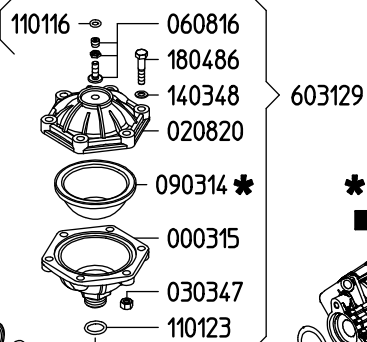

UDOR
WATER POWER

Serie / Series

ZETA 200

842000

PUMP ZETA 200 MI-1"

KIT 671		KIT 638		KIT 639	
6062H3		6062D5		6062D6	
*		■		●	
CODICE CODE	Q.TA' Q.TY	CODICE CODE	Q.TA' Q.TY	CODICE CODE	Q.TA' Q.TY
090314	1	110101	8	010220	4
090361	4	600677	8	030169	4
110101	8				

VERSIONI / VERSIONS

ZETA 200 TS 2C

ZETA 200 MI-1"

Mandata / Outlet

Aspirazione / Inlet