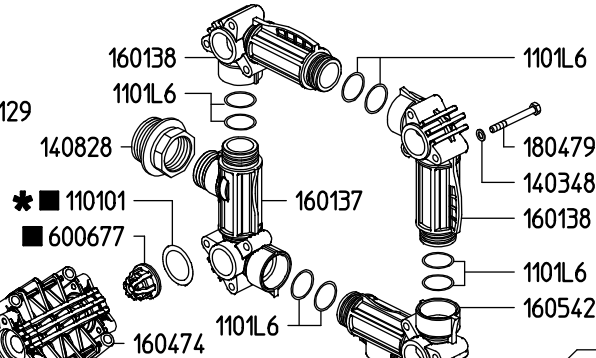

**UDOR**  
WATER POWER

Serie / Series

**ZETA 200**

**842000**

**PUMP ZETA 200 MI-1"**

KIT 671		KIT 638		KIT 639	
6062H3		6062D5		6062D6	
*		■		●	
CODICE CODE	Q.TA' Q.TY	CODICE CODE	Q.TA' Q.TY	CODICE CODE	Q.TA' Q.TY
090314	1	110101	8	010220	4
090361	4	600677	8	030169	4
110101	8				

VERSIONI / VERSIONS

ZETA 200 TS 2C

ZETA 200 MI-1"

Mandata / Outlet

Aspirazione / Inlet