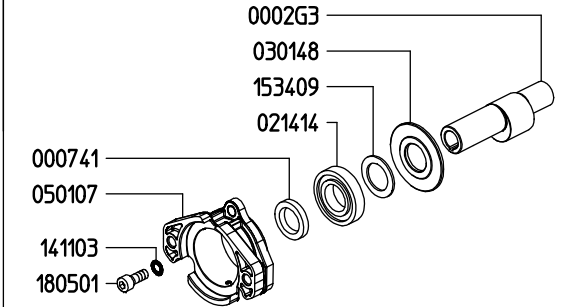

**UDOR**  
WATER POWER

Serie / Series

**ZETA 200**

**842000**

**PUMP ZETA 200 MI-1"**

KIT 671		KIT 638		KIT 639	
6062H3		6062D5		6062D6	
*		■		●	
CODICE CODE	Q.TA' Q.TY	CODICE CODE	Q.TA' Q.TY	CODICE CODE	Q.TA' Q.TY
090314	1	110101	8	010220	4
090361	4	600677	8	030169	4
110101	8				

VERSIONI / VERSIONS

ZETA 200 TS 2C

ZETA 200 MI-1"

Mandata / Outlet

Aspirazione / Inlet