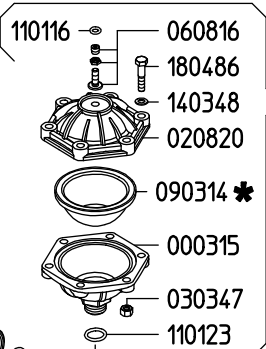

**UDOR**  
WATER POWER

Serie / Series

**ZETA 200**

**842000**

**PUMP ZETA 200 MI-1"**

KIT 671		KIT 638		KIT 639	
6062H3		6062D5		6062D6	
*		■		●	
CODICE CODE	Q.TA' Q.TY	CODICE CODE	Q.TA' Q.TY	CODICE CODE	Q.TA' Q.TY
090314	1	110101	8	010220	4
090361	4	600677	8	030169	4
110101	8				

VERSIONI / VERSIONS

ZETA 200 TS 2C

ZETA 200 MI-1"

Mandata / Outlet

Aspirazione / Inlet