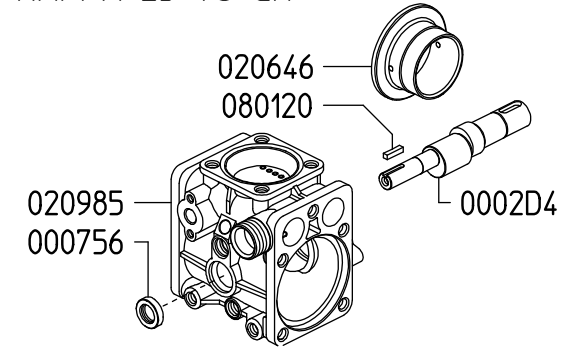

UDOR
WATER POWER

Serie / Series

KAPPA 25/32

843400

PUMP KAPPA 32 TS GR

KIT 618		KIT 541		KIT 612	
6062C1		606242		6062B4	
*		■		●	
CODICE CODE	Q.TA' Q.TY	CODICE CODE	Q.TA' Q.TY	CODICE CODE	Q.TA' Q.TY
090308	1	110127	4	010204	2
090315	2	606304	4	030143	2
110127	4				

VERSIONI / VERSIONS

KAPPA 25 GR

KAPPA 25 TS GR

KAPPA 32 GR

KAPPA 32 TS GR