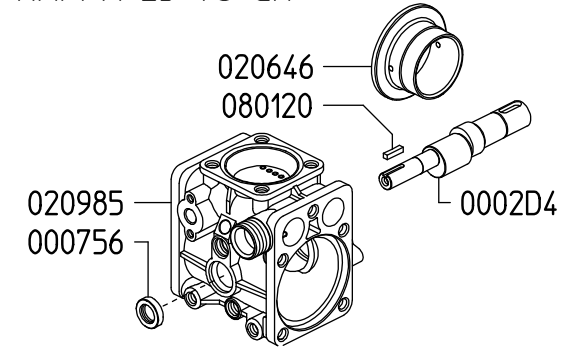

UDOR
WATER POWER

Serie / Series

KAPPA 25/32

843400

PUMP KAPPA 32 TS GR

KIT 618		KIT 541		KIT 612	
6062C1		606242		6062B4	
*		■		●	
CODICE CODE	Q.TA' Q.TY	CODICE CODE	Q.TA' Q.TY	CODICE CODE	Q.TA' Q.TY
090369	1	110127	4	010204	2
090315	2	606304	4	030143	2
110127	4				

VERSIONI / VERSIONS

KAPPA 25 GR

KAPPA 25 TS GR

KAPPA 32 GR

KAPPA 32 TS GR