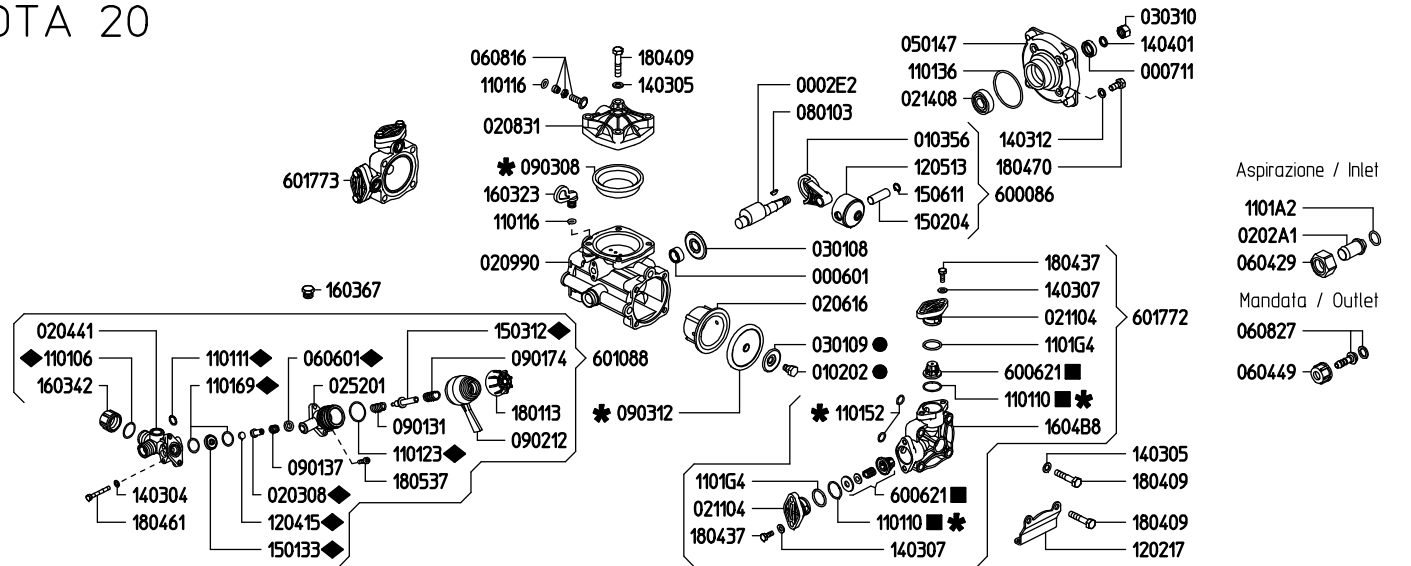

844200

PUMP IOTA 20

KIT 629		KIT 537		KIT 539	
870001		606238		606240	
*		■		●	
CODICE CODE	Q.TA' Q.TY	CODICE CODE	Q.TA' Q.TY	CODICE CODE	Q.TA' Q.TY
090308	1	110110	4	010202	2
090312	2	600621	4	030109	2
110110	4				
110152	4				

KIT 499	
870101	
◆	
CODICE CODE	Q.TA' Q.TY
020308	1
060601	1
110106	1
110111	1
110123	1
110169	2
120415	1
150133	1
150312	1

IOTA 20

IOTA 25