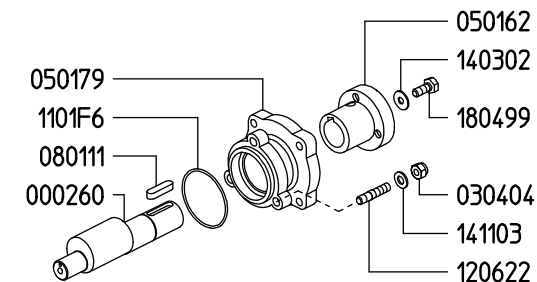

UDOR®

WATER POWER

Serie / Series

ZETA 120

845000

PUMP ZETA 120 VA

KIT 670		KIT 640		KIT 515	
6062H2		6062D7		606216	
*		■		●	
CODICE CODE	Q.TA' Q.TY	CODICE CODE	Q.TA' Q.TY	CODICE CODE	Q.TA' Q.TY
090314	1	110101	6	010201	3
090361	3	600677	6	030107	3
110101	6				

VERSIONI / VERSIONS

ZETA 120 1C

ZETA 120 VA

ZETA 120 TS 1C