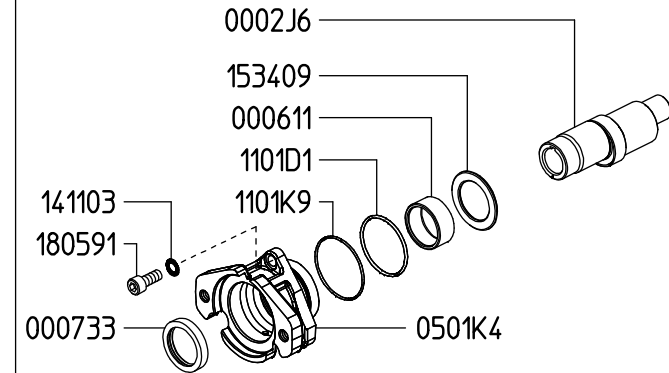

845100

PUMP ZETA 70 1C

KIT 616		KIT 641		KIT 547	
6062B8		6062D8		606248	
*		■		●	
CODICE CODE	Q.TA' Q.TY	CODICE CODE	Q.TA' Q.TY	CODICE CODE	Q.TA' Q.TY
090315	3	110127	6	010204	3
110127	6	6063Q5	6	030143	3

Aspirazione / Inlet

Mandata / Outlet

VERSIONI / VERSIONS

ZETA 70 1C

ZETA 70 TS 1C

ZETA 70 MI-1"

ZETA 70 GR