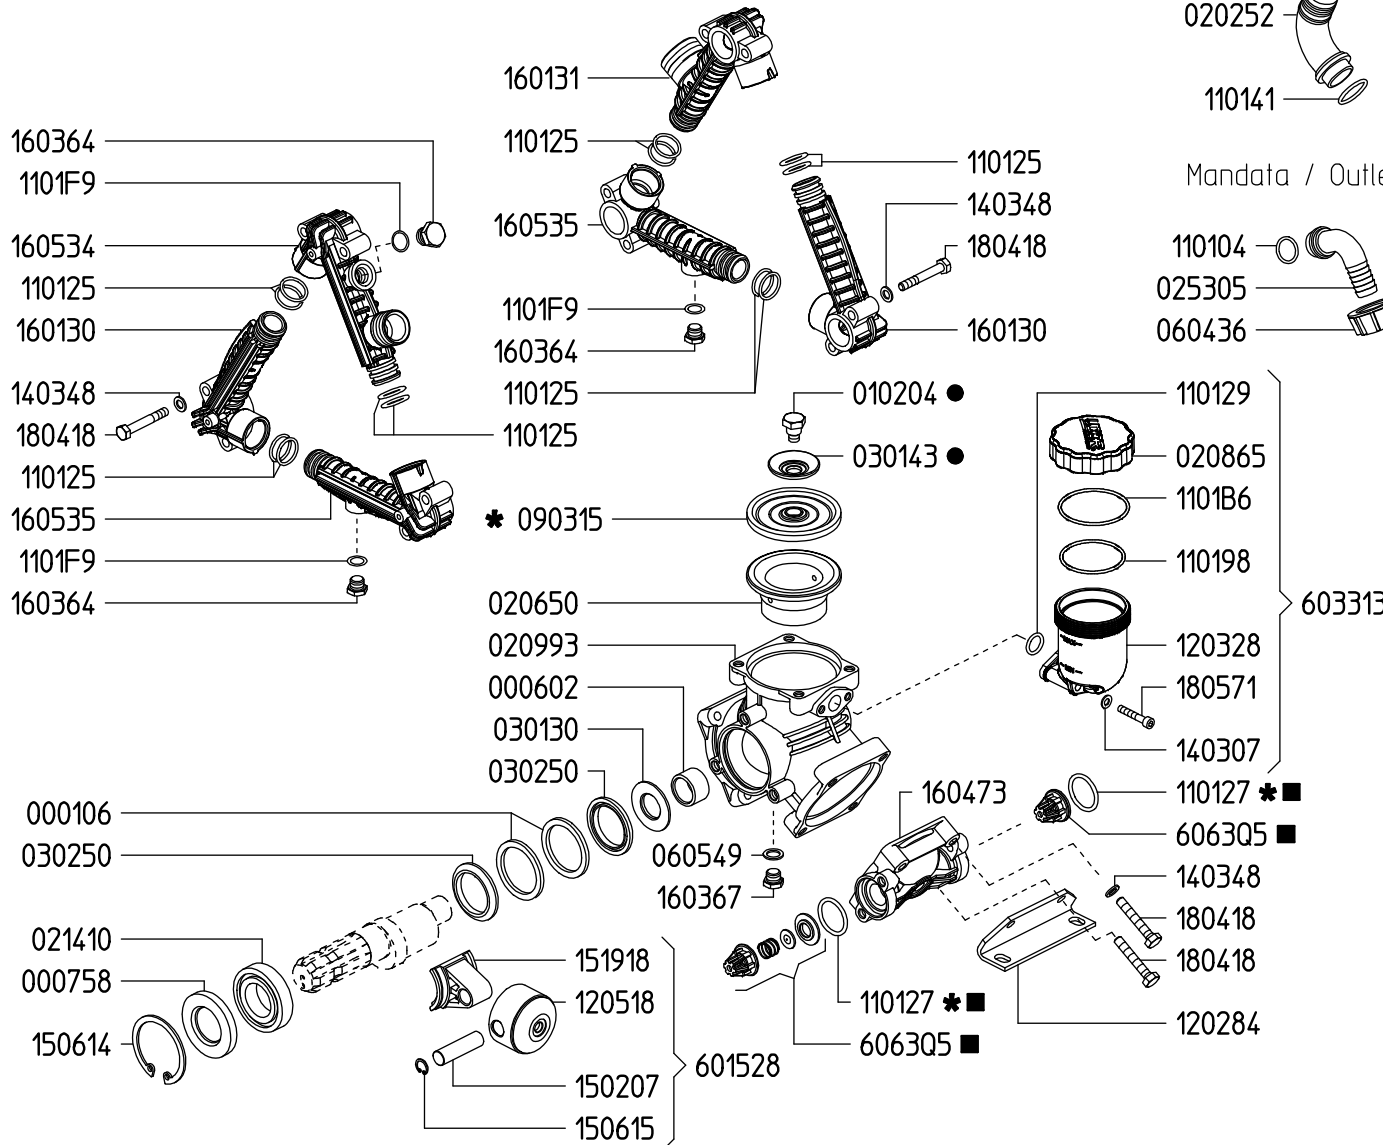

845100

PUMP ZETA 70 1C

KIT 616		KIT 641		KIT 547	
6062B8		6062D8		606248	
*		■		●	
CODICE CODE	Q.TA' Q.TY	CODICE CODE	Q.TA' Q.TY	CODICE CODE	Q.TA' Q.TY
090315	3	110127	6	010204	3
110127	6	6063Q5	6	030143	3

Aspirazione / Inlet

Mandata / Outlet

VERSIONI / VERSIONS

ZETA 70 1C

ZETA 70 TS 1C

ZETA 70 MI-1"

ZETA 70 GR