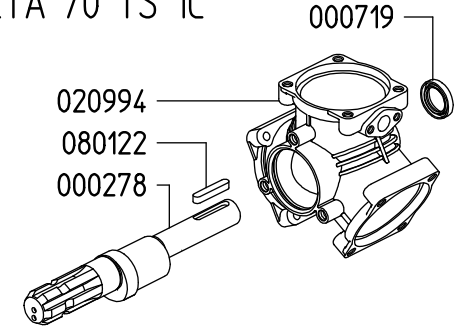

845100

PUMP ZETA 70 1C

KIT 616		KIT 641		KIT 547	
6062B8		6062D8		606248	
*		■		●	
CODICE CODE	Q.TA' Q.TY	CODICE CODE	Q.TA' Q.TY	CODICE CODE	Q.TA' Q.TY
090315	3	110127	6	010204	3
110127	6	6063Q5	6	030143	3

Aspirazione / Inlet

Mandata / Outlet

VERSIONI / VERSIONS

ZETA 70 1C

ZETA 70 TS 1C

ZETA 70 MI-1"

ZETA 70 GR