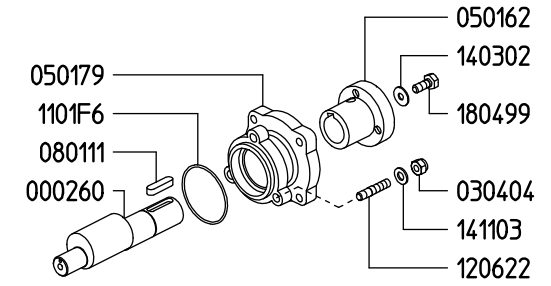

UDOR
WATER POWER

Serie / Series

ZETA 120

847000

PUMP ZETA 120 TS 1C

KIT 670		KIT 640		KIT 515	
6062H2		6062D7		606216	
*		■		●	
CODICE CODE	Q.TA' Q.TY	CODICE CODE	Q.TA' Q.TY	CODICE CODE	Q.TA' Q.TY
090314	1	110101	6	010201	3
090361	3	600677	6	030107	3
110101	6				

VERSIONI / VERSIONS

ZETA 120 1C

000259

ZETA 120 VA

ZETA 120 TS 1C