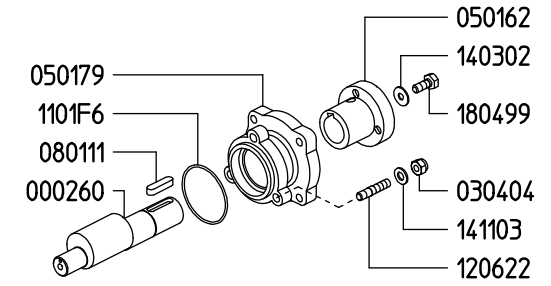

UDOR
WATER POWER

Serie / Series

ZETA 120

847000

PUMP ZETA 120 TS 1C

KIT 670		KIT 640		KIT 515	
6062H2		6062D7		606216	
*		■		●	
CODICE CODE	Q.TA' Q.TY	CODICE CODE	Q.TA' Q.TY	CODICE CODE	Q.TA' Q.TY
090314	1	110101	6	010201	3
090361	3	600677	6	030107	3
110101	6				

VERSIONI / VERSIONS

ZETA 120 1C

ZETA 120 VA

ZETA 120 TS 1C