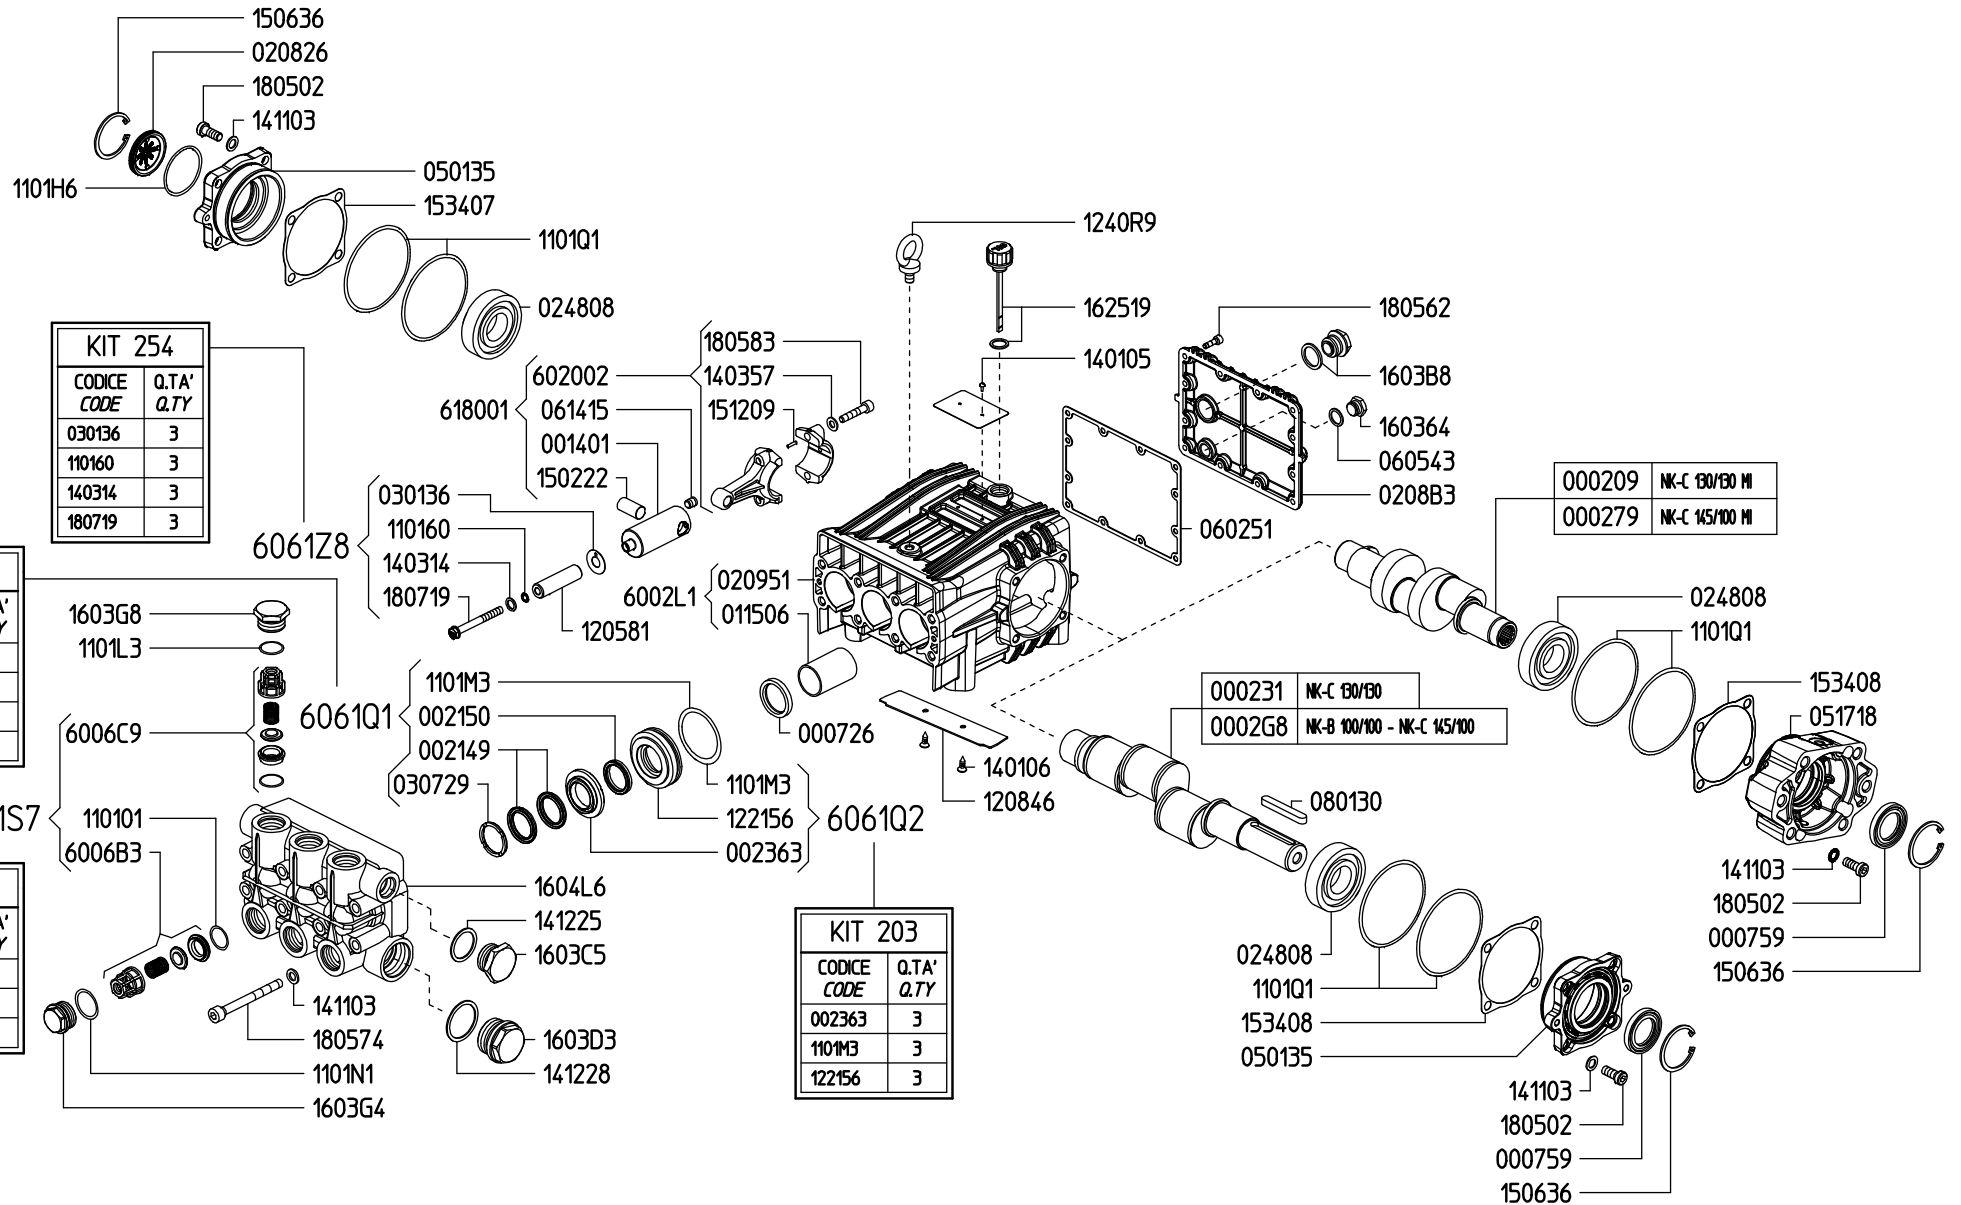

877700 - PUMP NK-C 145/100 R MI

KIT 254

CODICE CODE	Q.TA' Q.TY
030136	3
110160	3
140314	3
180719	3

KIT 202

CODICE CODE	Q.TA' Q.TY
002149	6
002150	3
030729	3
1101M3	3

KIT 226

CODICE CODE	Q.TA' Q.TY
110101	3
6006B3	3
6006C9	3

KIT 203

CODICE CODE	Q.TA' Q.TY
002363	3
1101M3	3
122156	3

000209	NK-C 130/130 MI
000279	NK-C 145/100 MI

000231	NK-C 130/130
0002G8	NK-B 100/100 - NK-C 145/100