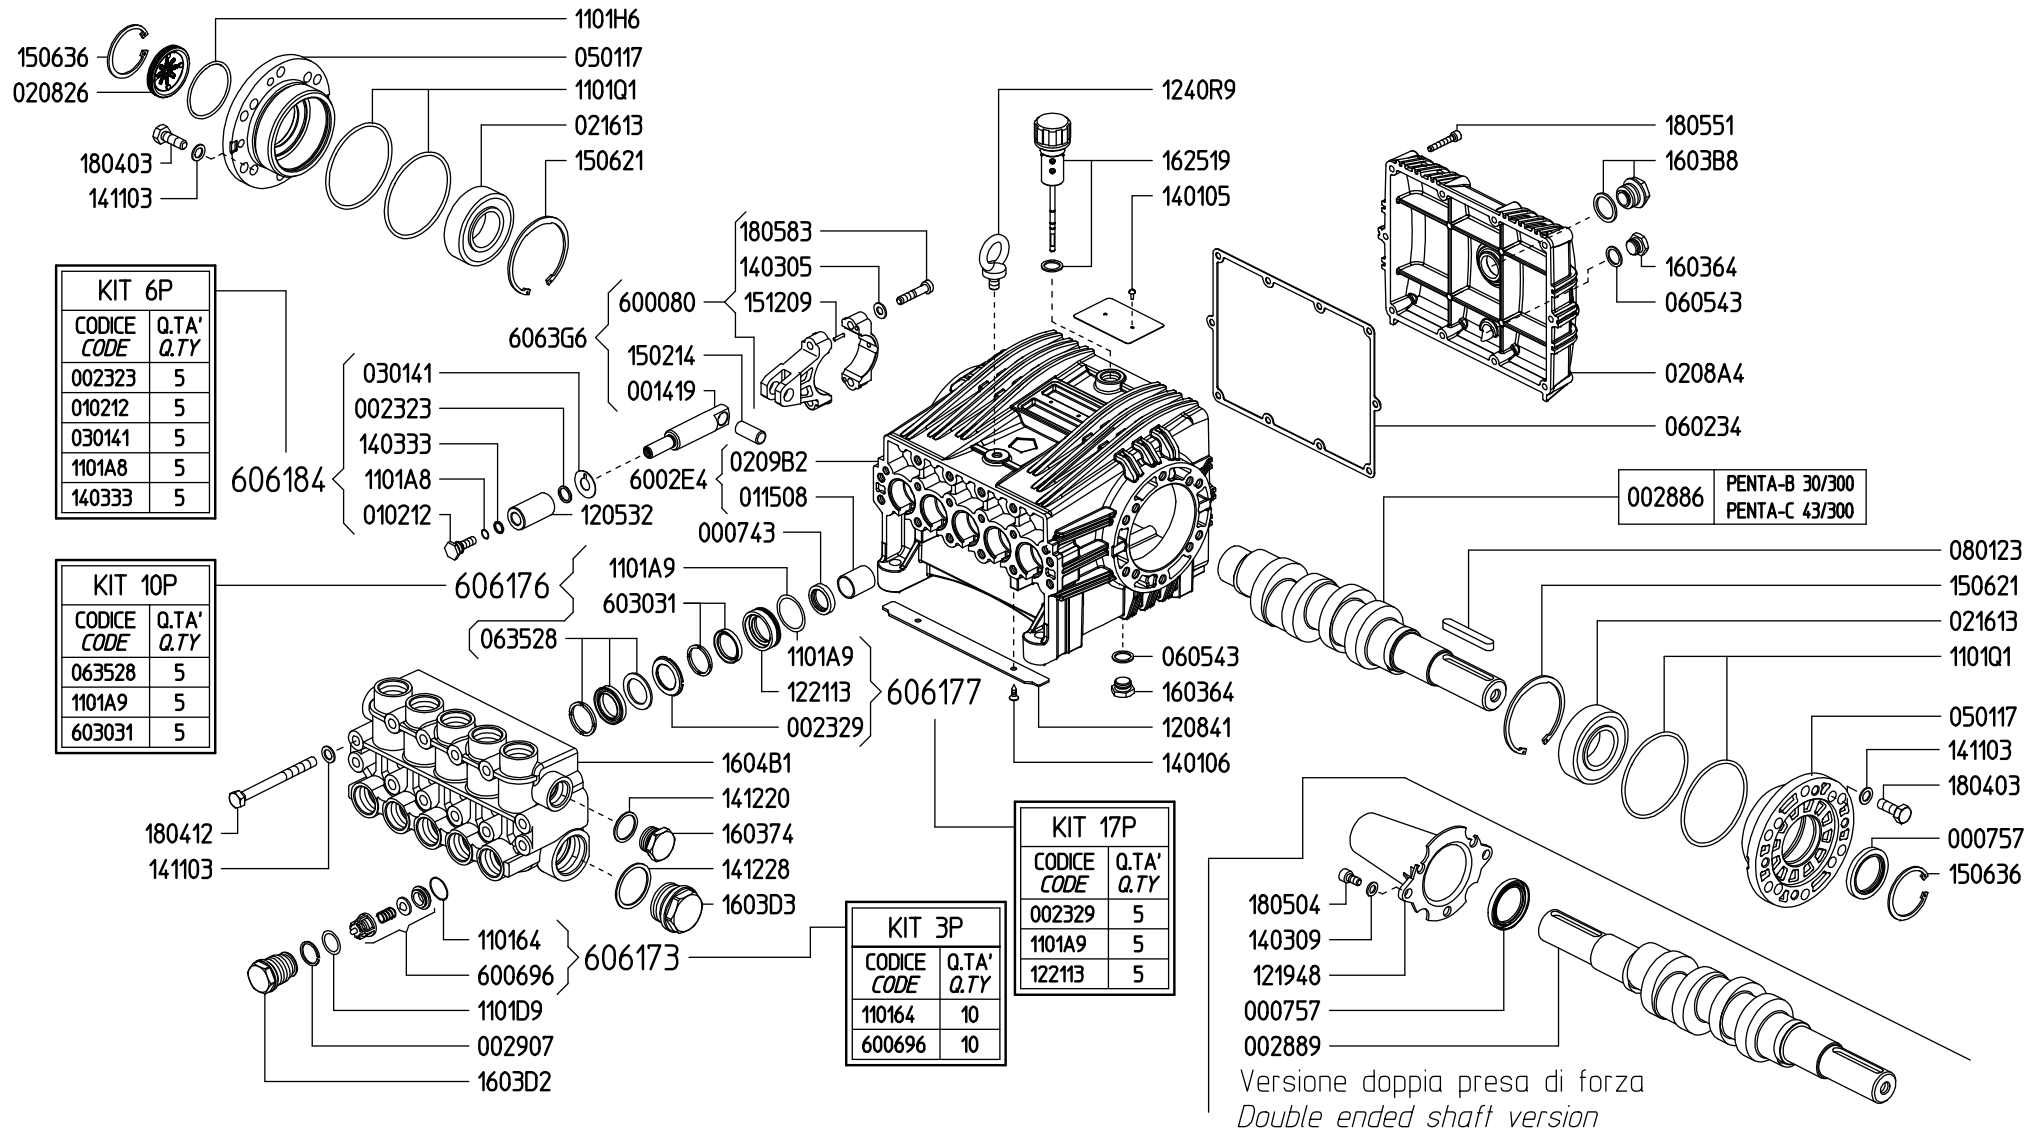

## 880500

### PUMP PENTA-B 30/300 R

Versione doppia presa di forza  
Double ended shaft version