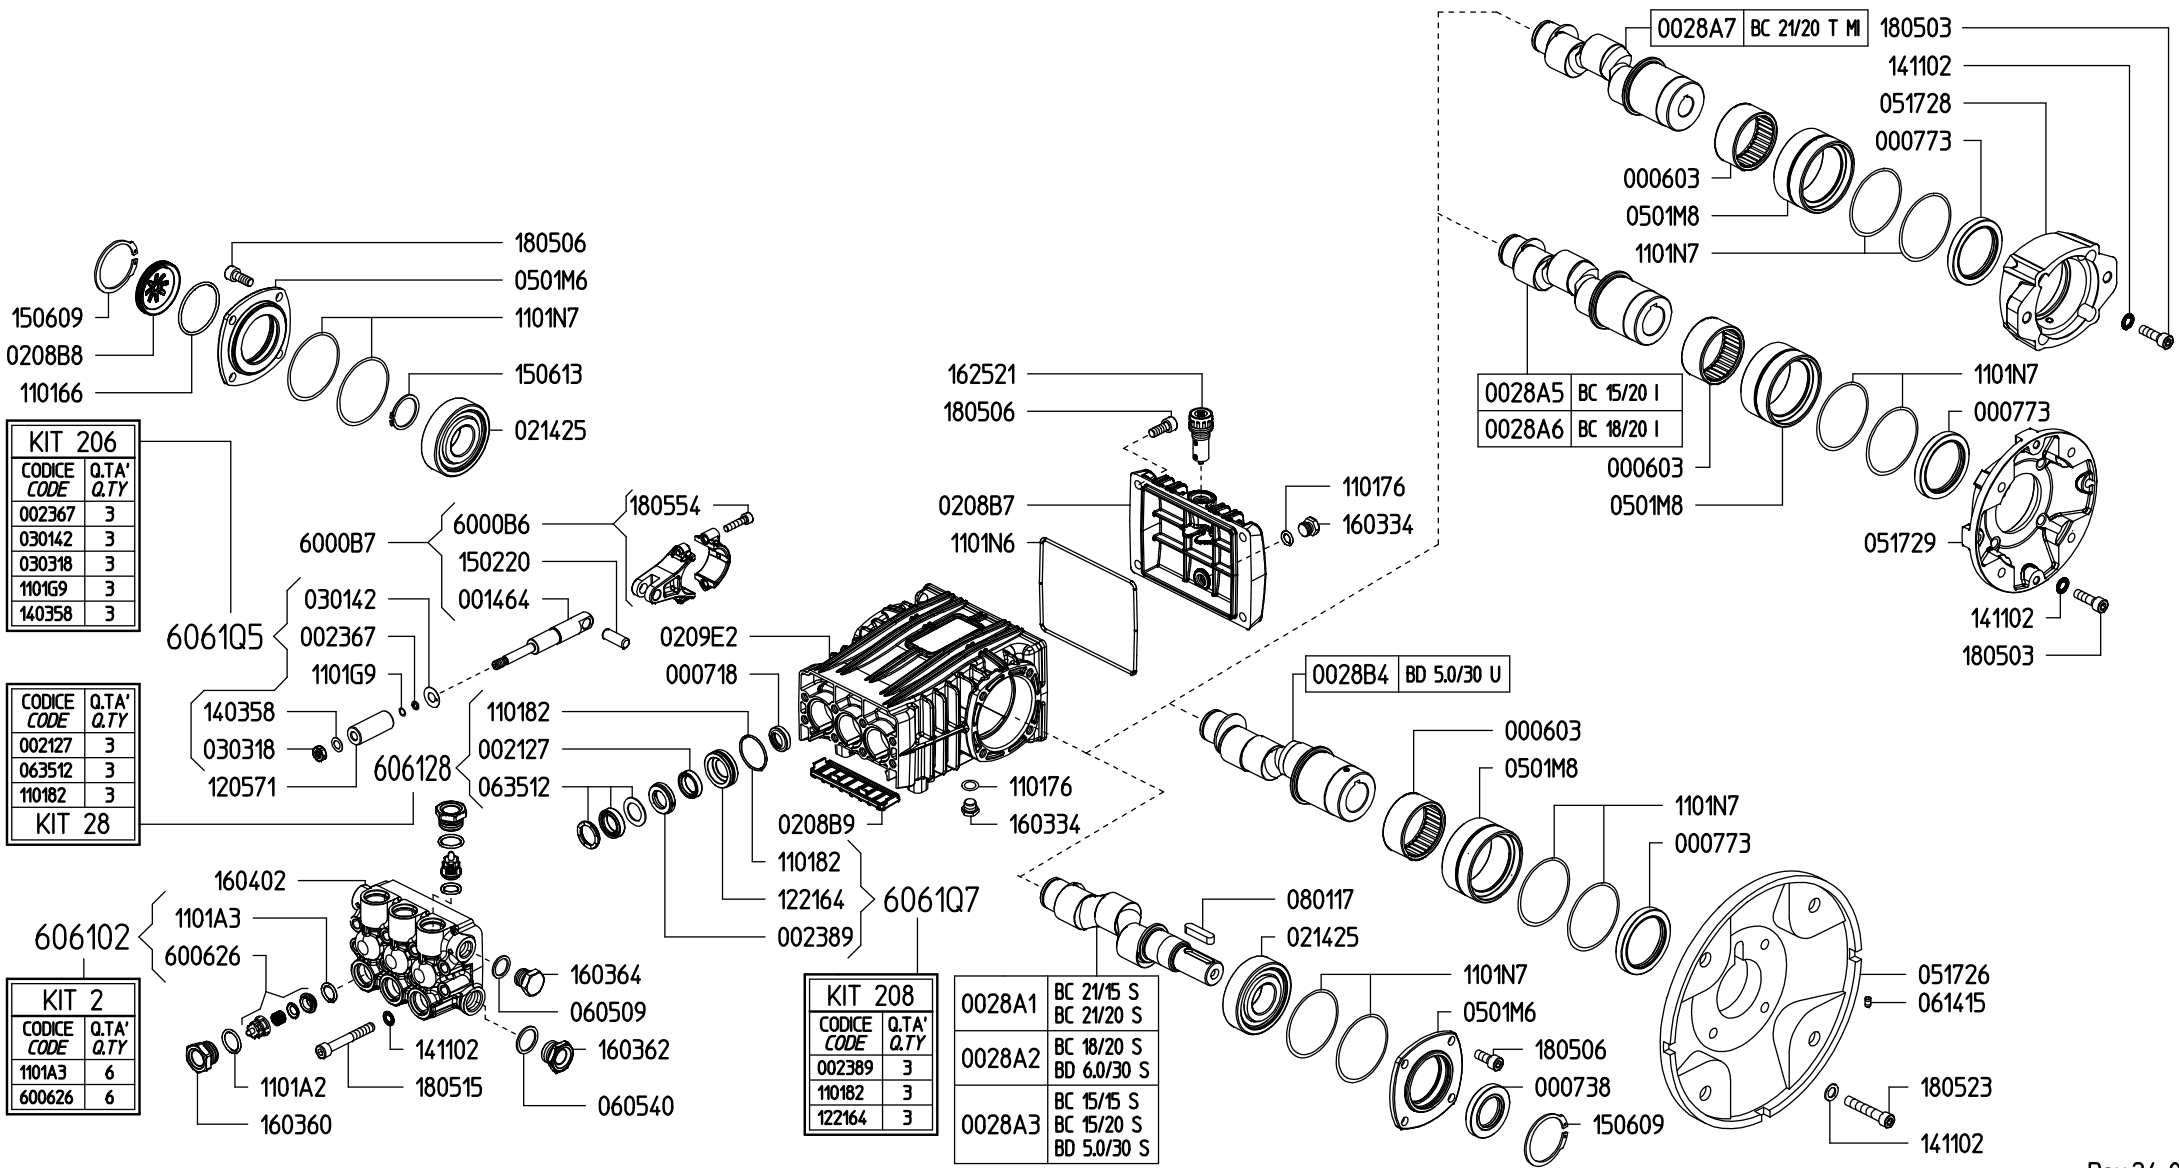

907600

PUMP BD 5.0/30 U

**KIT 206**

CODICE CODE	Q.TA' Q.TY
002367	3
030142	3
030318	3
1101G9	3
140358	3

**KIT 28**

CODICE CODE	Q.TA' Q.TY
002127	3
063512	3
110182	3

**KIT 2**

CODICE CODE	Q.TA' Q.TY
1101A3	6
600626	6

**KIT 208**

CODICE CODE	Q.TA' Q.TY
002389	3
110182	3
122164	3

0028A1	BC 21/15 S
	BC 21/20 S
0028A2	BC 18/20 S
	BD 6.0/30 S
0028A3	BC 15/15 S
	BC 15/20 S
	BD 5.0/30 S