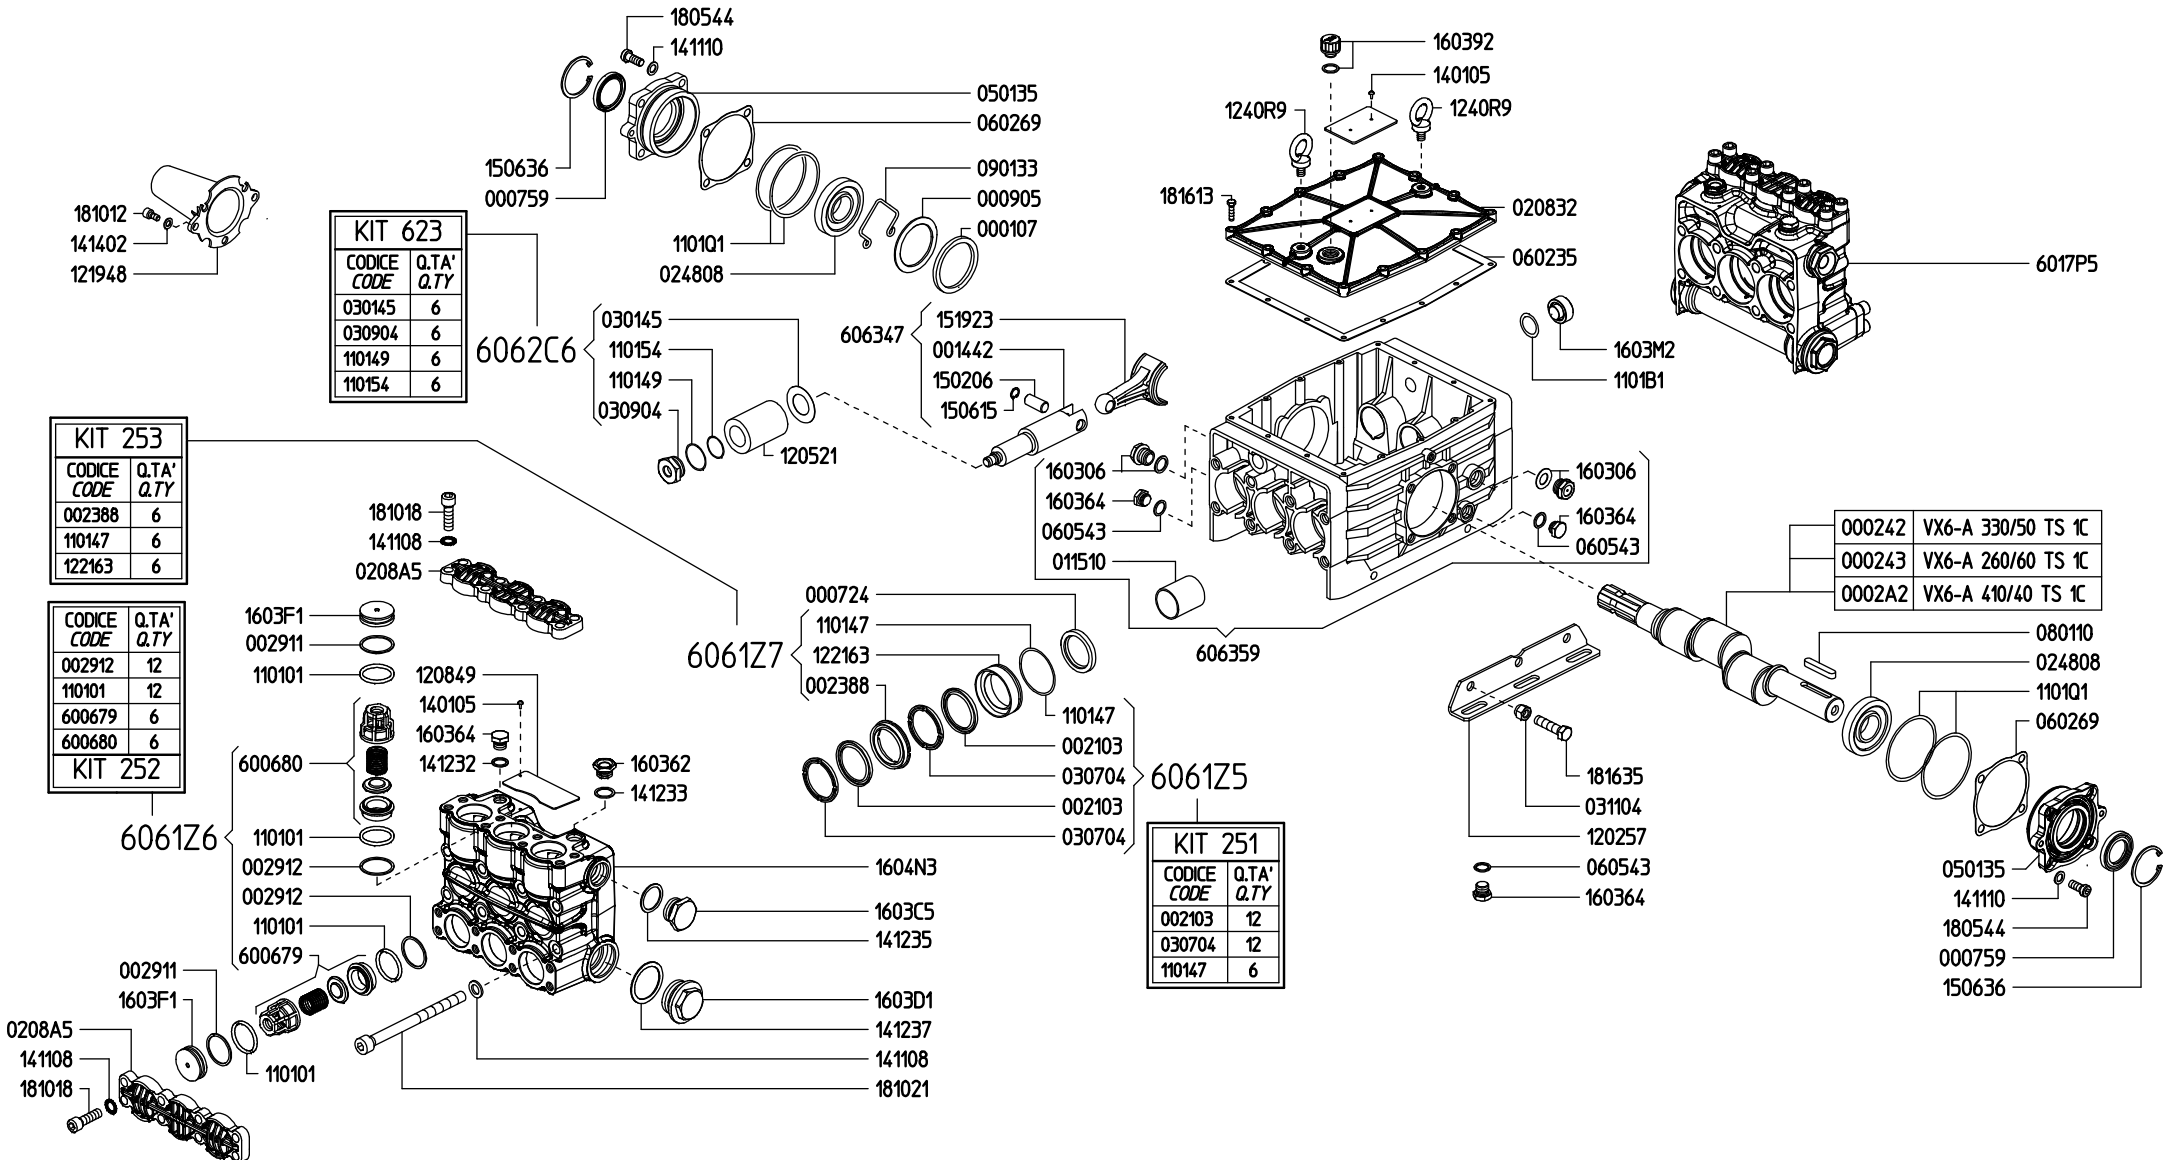

915300

PUMP VX6-A 410/40 TS 1C

KIT 623

CODICE CODE	Q.TA' Q.TY
030145	6
030904	6
110149	6
110154	6

KIT 253

CODICE CODE	Q.TA' Q.TY
002388	6
110147	6
122163	6

KIT 252

CODICE CODE	Q.TA' Q.TY
002912	12
110101	12
600679	6
600680	6

KIT 251

CODICE CODE	Q.TA' Q.TY
002103	12
030704	12
110147	6

000242	VX6-A 330/50 TS 1C
000243	VX6-A 260/60 TS 1C
0002A2	VX6-A 410/40 TS 1C