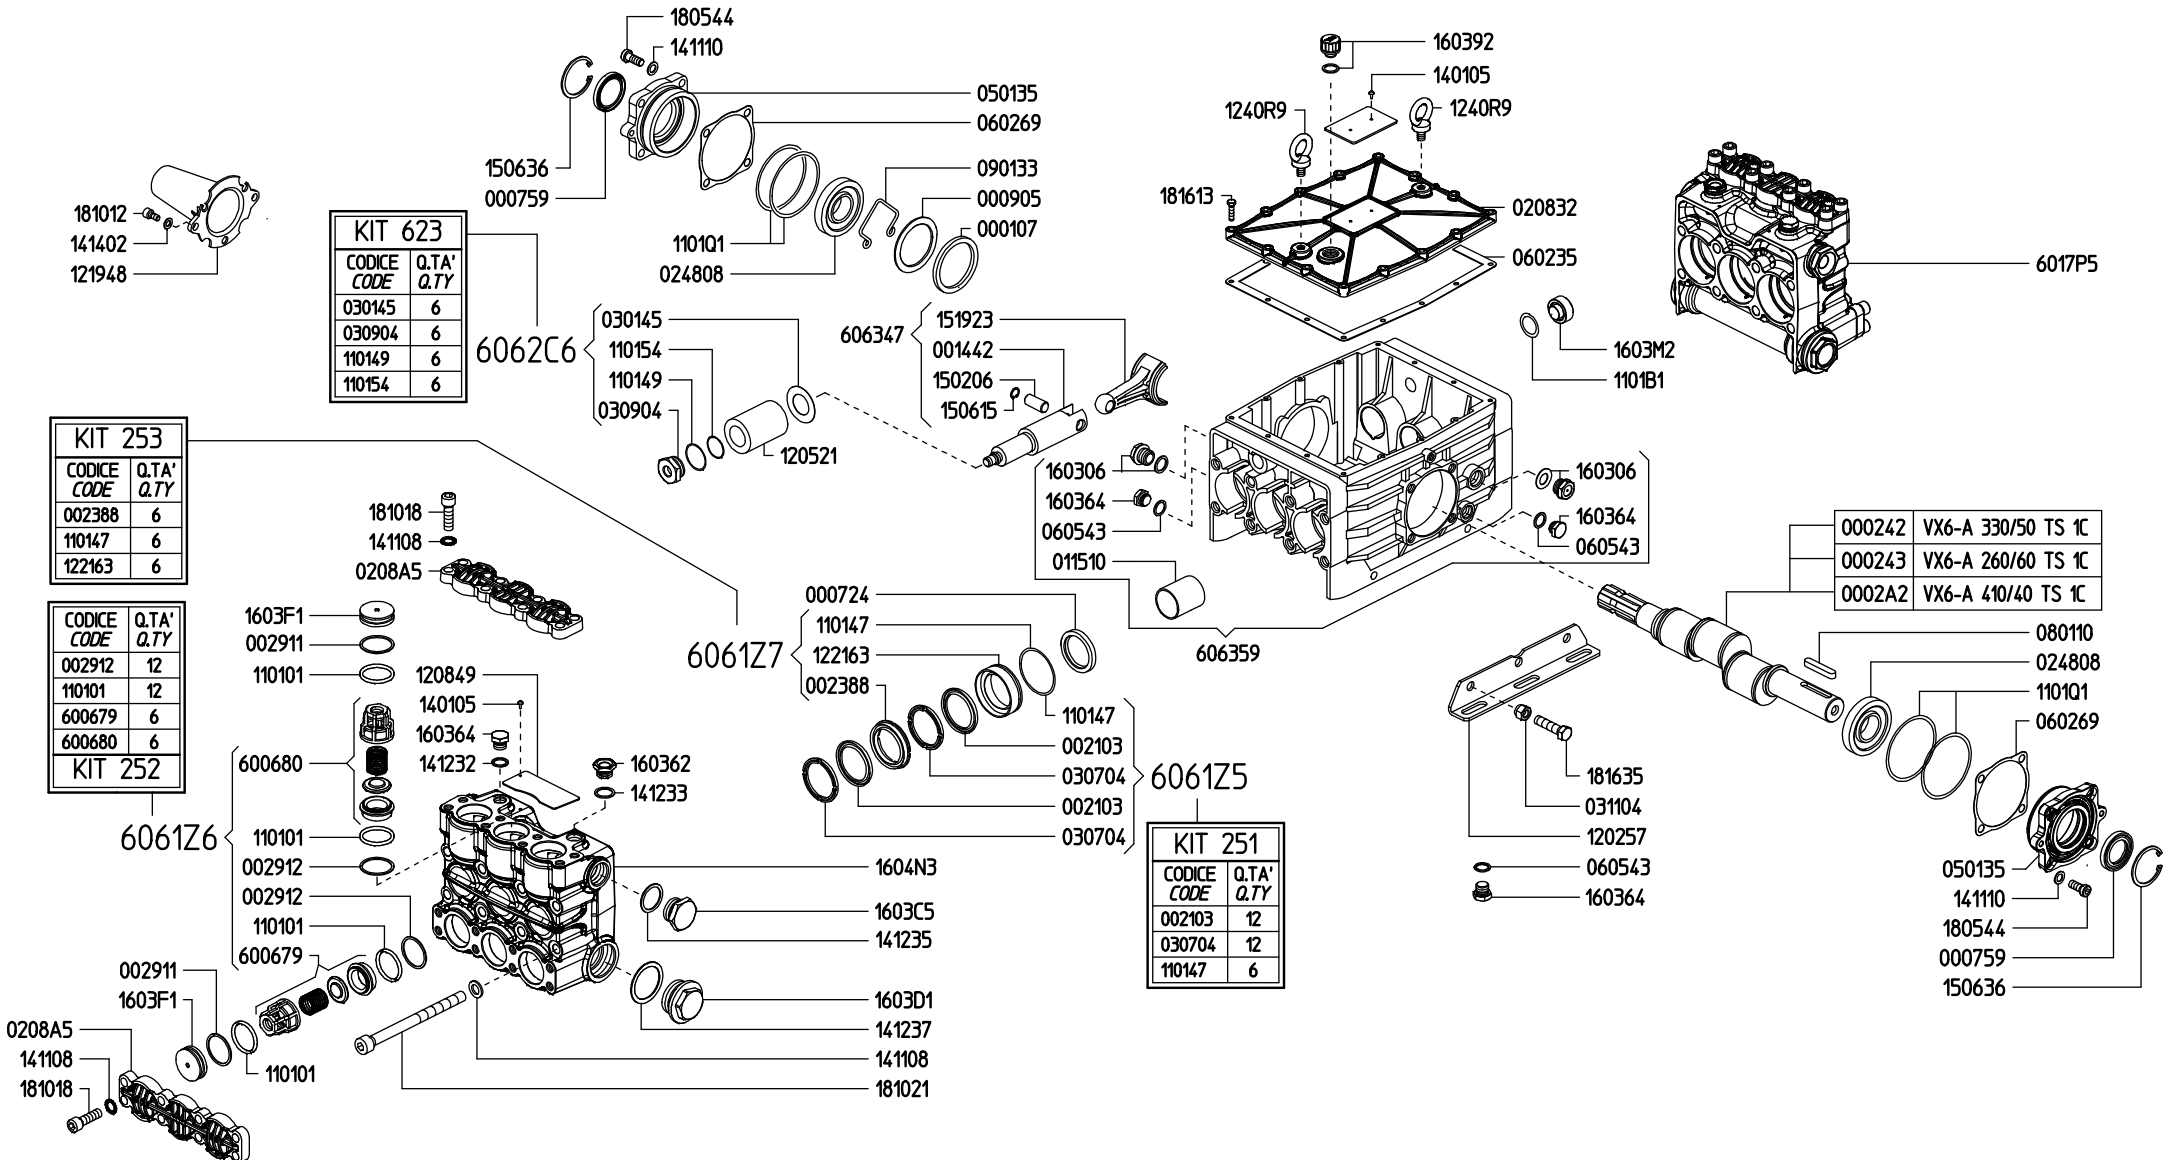

915400

PUMP VX6-A 330/50 TS 1C

KIT 623

CODICE CODE	Q.TA' Q.TY
030145	6
030904	6
110149	6
110154	6

KIT 253

CODICE CODE	Q.TA' Q.TY
002388	6
110147	6
122163	6

KIT 252

CODICE CODE	Q.TA' Q.TY
002912	12
110101	12
600679	6
600680	6

KIT 251

CODICE CODE	Q.TA' Q.TY
002103	12
030704	12
110147	6

000242	VX6-A 330/50 TS 1C
000243	VX6-A 260/60 TS 1C
0002A2	VX6-A 410/40 TS 1C