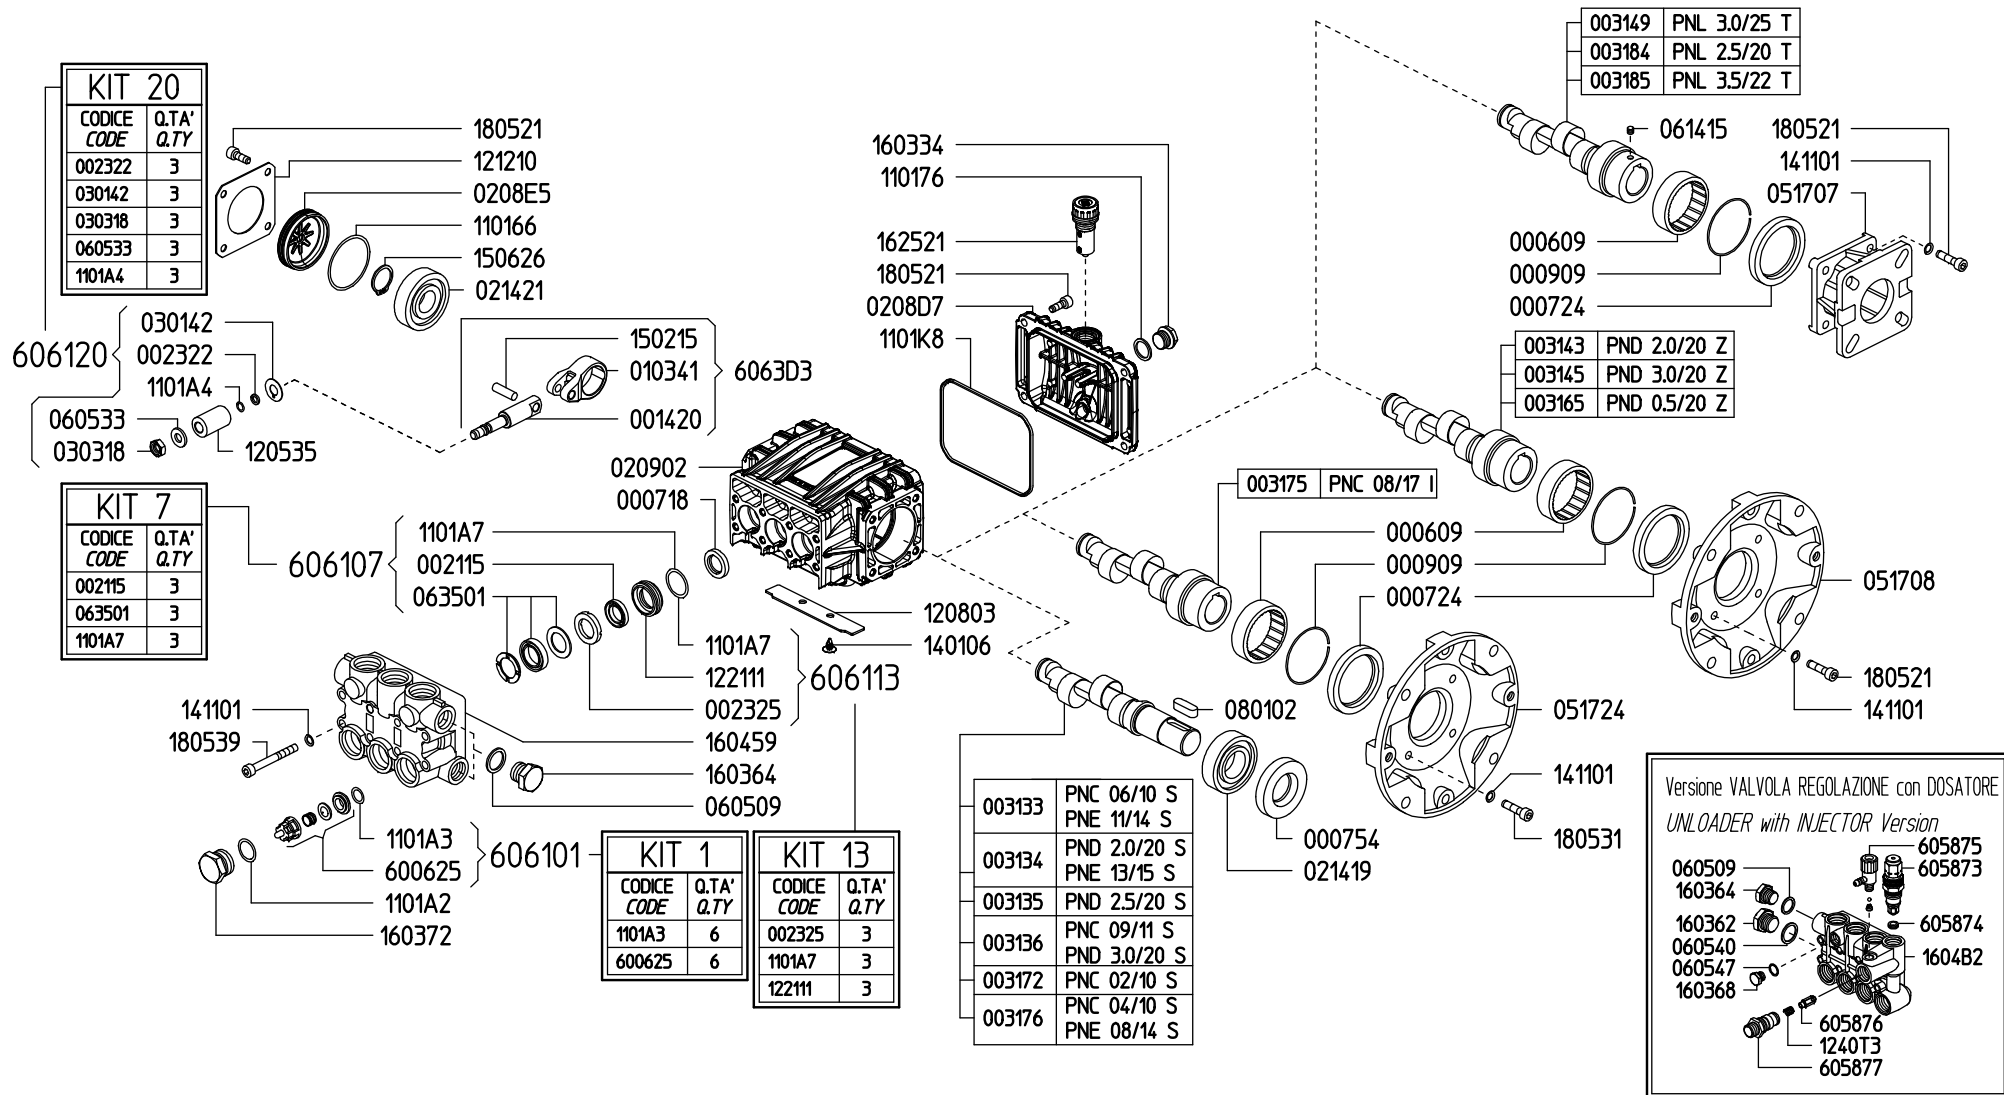

955500

PUMP PNL 3.5/22 T

Versione VALVOLA REGOLAZIONE con DOSATORE
UNLOADER with INJECTOR Version

060509, 160364, 160362, 060540, 060547, 160368, 605875, 605873, 605874, 160482, 605876, 1240T3, 605877