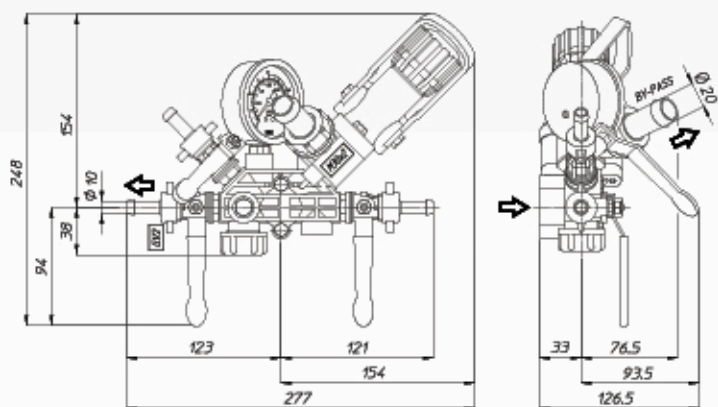

DL

100 l/min - 27 GPM · 20/30/40 bar - 290/435/580 PSI

Modello Model	Codice Part Number	N° Mandate Nr. of Outlets	Raccordo Hose barb			Modello pompa suggerito Suggested pump model	Solo con comando a distanza Only with remote control kit mounted
			Entrata In	Mandata Out	Scarico Bypass		
DL 2/20	601095	2	-	10 mm	20 mm		
DL 2/30	6010A6	2	-	10 mm	20 mm	ZETA-P / ZETA 70 / ZETA 85 ZETA 100 / ZETA 120-140	Per ZETA 870410
DL 2/40	601093	2	-	10 mm	20 mm	KAPPA 25 - 32	
DL 3/20	601096	3	-	10 mm	20 mm	KAPPA 33 - 43 - 53	Per KAPPA 7704C5
DL 3/30	601087	3	-	10 mm	20 mm	KAPPA 55 - 65 / DELTA 40 - 50	
DL 3/40	601097	3	-	10 mm	20 mm	DELTA 75 / DELTA 100	

*** Disponibile anche con 4 mandate / Available also with 4 outlets

SB

120 l/min - 32 GPM · 20 bar - 290 PSI

Modello Model	Codice Part Number	Codice con filtro 50 mesh Code with Filter 50 mesh	N° Mandate Nr. of Outlets	Raccordo Hose barb			Modello pompa suggerito Suggested pump model
				Entrata In	Mandata Out	Scarico Bypass	
SB3	604801	606701	3	19 mm	10 mm	25 mm	
SB4	604802	606702	4	19 mm	10 mm	25 mm	ZETA-P / ZETA 70 / ZETA 85 / ZETA 100 / ZETA 120 / ZETA 140
SB5	604803	606703	5	19 mm	10 mm	25 mm	
SB6	604804	606704	6	19 mm	10 mm	25 mm	

DS

100 l/min - 27 GPM · 20/30/40 bar - 290/435/580 PSI

Modello Model	Codice Part Number	N° Mandate Nr. of Outlets	Raccordo Hose barb			Modello pompa suggerito Suggested pump model	Solo con comando a distanza Only with remote control kit mounted
			Entrata In	Mandata Out	Scarico Bypass		
DS 2/20	601048	2	-	10 mm	20 mm	ZETA-P / ZETA 70 / ZETA 85 ZETA 100 / ZETA 120-140	Per ZETA 870410
DS 2/30	601044	2	-	10 mm	20 mm	KAPPA 25 - 32	
DS 2/40	601045	2	-	10 mm	20 mm	KAPPA 33 - 43 - 53	Per KAPPA 7704C5
DS 3/20	601049	3	-	10 mm	20 mm	KAPPA 55 - 65 / DELTA 40 - 50	
DS 3/40	601047	3	-	10 mm	20 mm	DELTA 75 / DELTA 100	