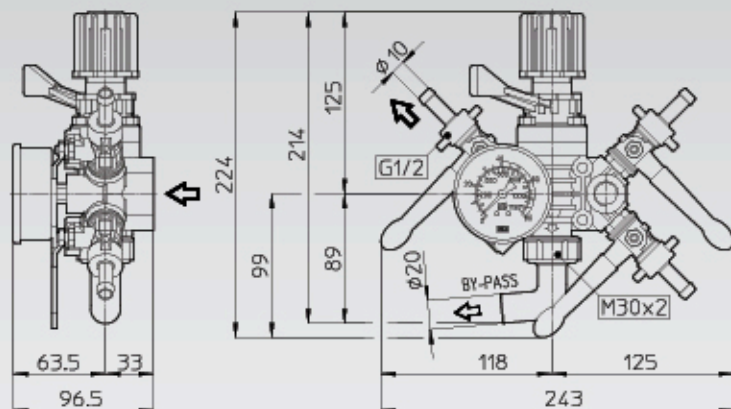

DL

100 l/min - 27 GPM · 20/30/40 bar - 290/435/580 PSI

Modello Model	Codice Part Number	N° Mandate Nr. of Outlets	Raccordo Hose barb			Modello pompa suggerito Suggested pump model	Solo con comando a distanza Only with remote control kit mounted
			Entrata In	Mandata Out	Scarico Bypass		
DL 2/20	601095	2	-	10 mm	20 mm		
DL 2/30	6010A6	2	-	10 mm	20 mm	ZETA-P / ZETA 70 / ZETA 85 ZETA 100 / ZETA 120-140	Per ZETA 870410
DL 2/40	601093	2	-	10 mm	20 mm	KAPPA 25 - 32	
DL 3/20	601096	3	-	10 mm	20 mm	KAPPA 33 - 43 - 53	Per KAPPA 7704C5
DL 3/30	601087	3	-	10 mm	20 mm	KAPPA 55 - 65 / DELTA 40 - 50	
DL 3/40	601097	3	-	10 mm	20 mm	DELTA 75 / DELTA 100	

*** Disponibile anche con 4 mandate / Available also with 4 outlets

SB

120 l/min - 32 GPM · 20 bar - 290 PSI

Modello Model	Codice Part Number	Codice con filtro 50 mesh Code with Filter 50 mesh	N° Mandate Nr. of Outlets	Raccordo Hose barb			Modello pompa suggerito Suggested pump model
				Entrata In	Mandata Out	Scarico Bypass	
SB3	604801	606701	3	19 mm	10 mm	25 mm	
SB4	604802	606702	4	19 mm	10 mm	25 mm	ZETA-P / ZETA 70 / ZETA 85 / ZETA 100 / ZETA 120 / ZETA 140
SB5	604803	606703	5	19 mm	10 mm	25 mm	
SB6	604804	606704	6	19 mm	10 mm	25 mm	

DS

100 l/min - 27 GPM · 20/30/40 bar - 290/435/580 PSI

Modello Model	Codice Part Number	N° Mandate Nr. of Outlets	Raccordo Hose barb			Modello pompa suggerito Suggested pump model	Solo con comando a distanza Only with remote control kit mounted
			Entrata In	Mandata Out	Scarico Bypass		
DS 2/20	601048	2	-	10 mm	20 mm	ZETA-P / ZETA 70 / ZETA 85 ZETA 100 / ZETA 120-140	Per ZETA 870410
DS 2/30	601044	2	-	10 mm	20 mm	KAPPA 25 - 32	
DS 2/40	601045	2	-	10 mm	20 mm	KAPPA 33 - 43 - 53	Per KAPPA 7704C5
DS 3/20	601049	3	-	10 mm	20 mm	KAPPA 55 - 65 / DELTA 40 - 50	
DS 3/40	601047	3	-	10 mm	20 mm	DELTA 75 / DELTA 100	