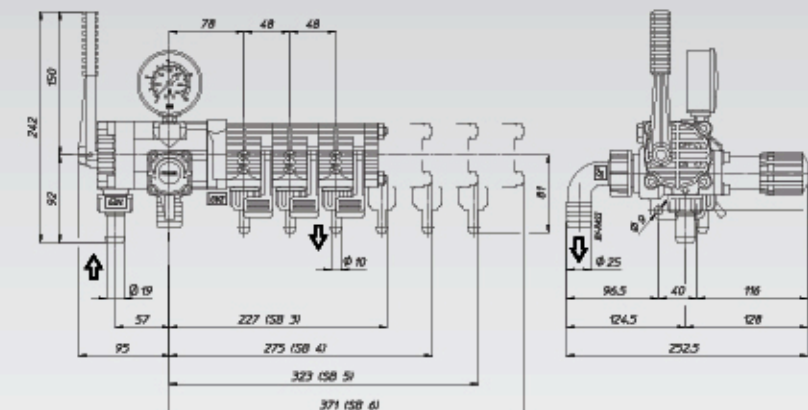

DL

100 l/min - 27 GPM · 20/30/40 bar - 290/435/580 PSI

Modello Model	Codice Part Number	N° Mandate Nr. of Outlets	Raccordo Hose barb			Modello pompa suggerito Suggested pump model	Solo con comando a distanza Only with remote control kit mounted
			Entrata In	Mandata Out	Scarico Bypass		
DL 2/20	601095	2	-	10 mm	20 mm		
DL 2/30	6010A6	2	-	10 mm	20 mm	ZETA-P / ZETA 70 / ZETA 85 ZETA 100 / ZETA 120-140	Per ZETA 870410
DL 2/40	601093	2	-	10 mm	20 mm	KAPPA 25 - 32	
DL 3/20	601096	3	-	10 mm	20 mm	KAPPA 33 - 43 - 53	Per KAPPA 7704C5
DL 3/30	601087	3	-	10 mm	20 mm	KAPPA 55 - 65 / DELTA 40 - 50	
DL 3/40	601097	3	-	10 mm	20 mm	DELTA 75 / DELTA 100	

*** Disponibile anche con 4 mandate / Available also with 4 outlets

SB

120 l/min - 32 GPM · 20 bar - 290 PSI

Modello Model	Codice Part Number	Codice con filtro 50 mesh Code with Filter 50 mesh	N° Mandate Nr. of Outlets	Raccordo Hose barb			Modello pompa suggerito Suggested pump model
				Entrata In	Mandata Out	Scarico Bypass	
SB3	604801	606701	3	19 mm	10 mm	25 mm	
SB4	604802	606702	4	19 mm	10 mm	25 mm	ZETA-P / ZETA 70 / ZETA 85 / ZETA 100 / ZETA 120 / ZETA 140
SB5	604803	606703	5	19 mm	10 mm	25 mm	
SB6	604804	606704	6	19 mm	10 mm	25 mm	

DS

100 l/min - 27 GPM · 20/30/40 bar - 290/435/580 PSI

Modello Model	Codice Part Number	N° Mandate Nr. of Outlets	Raccordo Hose barb			Modello pompa suggerito Suggested pump model	Solo con comando a distanza Only with remote control kit mounted
			Entrata In	Mandata Out	Scarico Bypass		
DS 2/20	601048	2	-	10 mm	20 mm	ZETA-P / ZETA 70 / ZETA 85 ZETA 100 / ZETA 120-140	Per ZETA 870410
DS 2/30	601044	2	-	10 mm	20 mm	KAPPA 25 - 32	
DS 2/40	601045	2	-	10 mm	20 mm	KAPPA 33 - 43 - 53	Per KAPPA 7704C5
DS 3/20	601049	3	-	10 mm	20 mm	KAPPA 55 - 65 / DELTA 40 - 50	
DS 3/40	601047	3	-	10 mm	20 mm	DELTA 75 / DELTA 100	