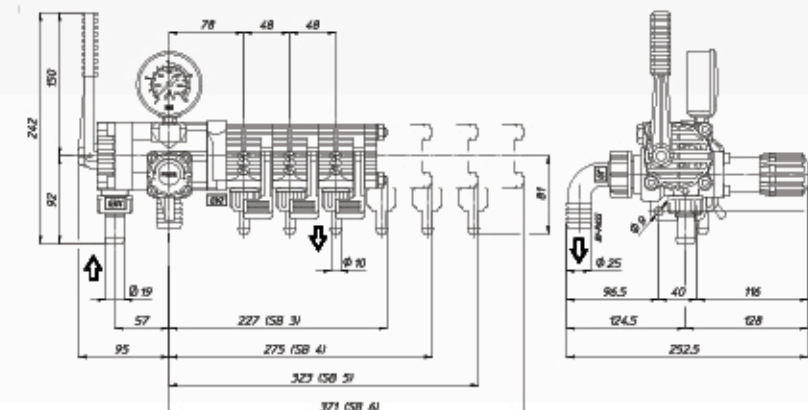

*** Disponibile anche con 4 mandate / Available also with 4 outlets

SB

120 l/min - 32 GPM · 20 bar - 290 PSI

Modello Model	Codice Part Number	Codice con filtro 50 mesh Code with Filter 50 mesh	N° Mandate Nr. of Outlets	Raccordo Hose barb			Modello pompa suggerito Suggested pump model
				Entrata In	Mandata Out	Scarico Bypass	
SB3	604801	606701	3	19 mm	10 mm	25 mm	
SB4	604802	606702	4	19 mm	10 mm	25 mm	ZETA-P / ZETA 70 / ZETA 85 / ZETA 100 / ZETA 120 / ZETA 140
SB5	604803	606703	5	19 mm	10 mm	25 mm	
SB6	604804	606704	6	19 mm	10 mm	25 mm	

DS

100 l/min - 27 GPM · 20/30/40 bar - 290/435/580 PSI

Modello Model	Codice Part Number	N° Mandate Nr. of Outlets	Raccordo Hose barb			Modello pompa suggerito Suggested pump model	Solo con comando a distanza Only with remote control kit mounted
			Entrata In	Mandata Out	Scarico Bypass		
DS 2/20	601048	2	-	10 mm	20 mm	ZETA-P / ZETA 70 / ZETA 85 ZETA 100 / ZETA 120-140	Per ZETA 870410
DS 2/30	601044	2	-	10 mm	20 mm	KAPPA 25 - 32	
DS 2/40	601045	2	-	10 mm	20 mm	KAPPA 33 - 43 - 53	Per KAPPA 7704C5
DS 3/20	601049	3	-	10 mm	20 mm	KAPPA 55 - 65 / DELTA 40 - 50	
DS 3/40	601047	3	-	10 mm	20 mm	DELTA 75 / DELTA 100	

*** Disponibile anche con 4 mandate / Available also with 4 outlets

CB

120 l/min - 32 GPM · 20 bar - 290 PSI
Rubinetto compensazione Compensation outlet

Modello Model	Codice Part Number	Codice con filtro 50 mesh Code with Filter 50 mesh	N° Mandate Nr. of Outlets	Raccordo Hose barb			Modello pompa suggerito Suggested pump model
				Entrata In	Mandata Out	Scarico Bypass	
CB3	604805	606705	3	19 mm	10 mm	25 mm	
CB4	604806	606706	4	19 mm	10 mm	25 mm	ZETA-P / ZETA 70 / ZETA 85 / ZETA 100 ZETA 120 / ZETA 140
CB5	604807	606707	5	19 mm	10 mm	25 mm	
CB6	604808	606708	6	19 mm	10 mm	25 mm	