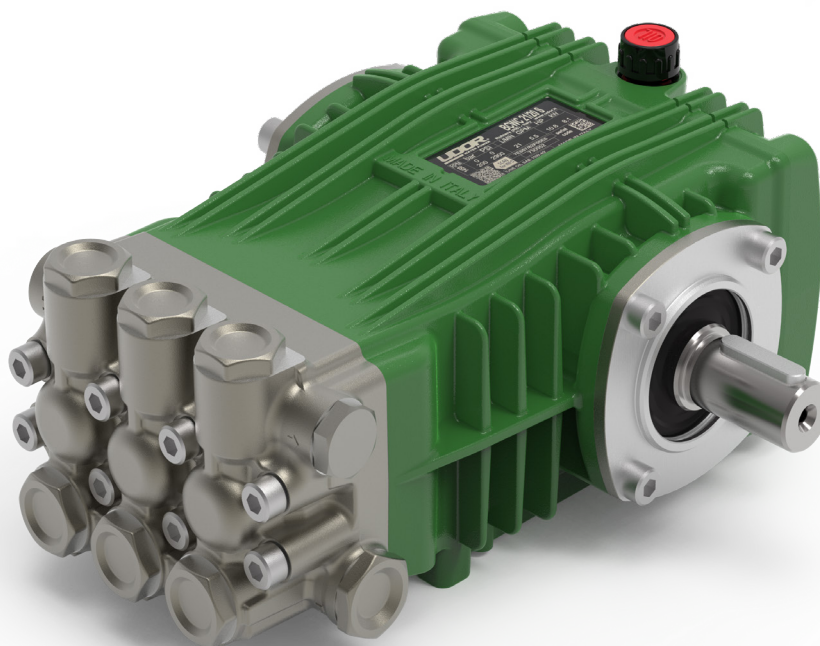

BCW

CAR WASH 70°C

RPM	CODICE CODE	MODELLO MODEL	PORTATA FLOW		PRESSIONE PRESSURE		POTENZA POWER		PESO WEIGHT	PRESA DI FORZA SHAFT TYPE
			l/min	GPM	bar	PSI	HP	kW		
1000	730067	BCWB 11/20 S	11.0	2.9	200	2900	5.6	4.2	9.1	S - Albero MASCHIO 24 mm DX S - MALE Shaft 24 mm RIGHT
	730056	BCWB 13/20 S	13.0	3.4	200	2900	6.7	5.0	9.1	
	730066	BCWB 15/20 S	15.0	4.0	200	2900	7.7	5.7	9.1	
1450	730049	BCWC 11/20 S	11.0	2.9	200	2900	5.6	4.2	9.1	
	730048	BCWC 13/20 S	13.0	3.4	200	2900	6.7	5.0	9.1	
	730045	BCWC 15/20 S	15.0	4.0	200	2900	7.7	5.7	9.1	
	730051	BCWC 18/20 S	18.5	4.9	200	2900	9.5	7.1	9.1	
	730052	BCWC 21/20 S	21.0	5.5	200	2900	10.8	8.1	9.1	

Tutti i modelli di POMPE sono disponibili con Presa di Forza Sinistra (L). Esempio: BCWC 13/20 S-L

All models of PUMPS are available with Left P.T.O. Shaft (L). Example: BCWC 13/20 S-L

Dimensioni d'ingombro (mm) - Overall Dimensions (mm)