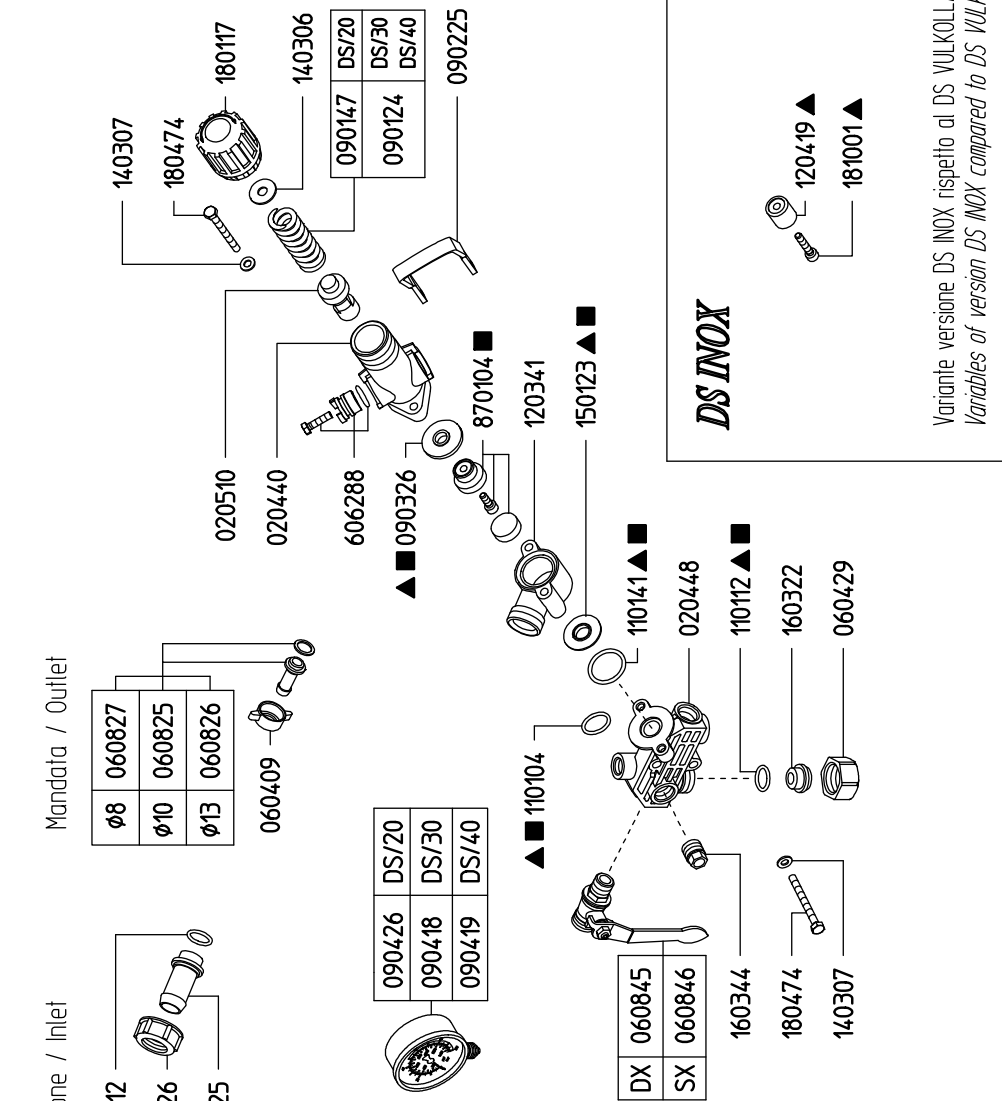

## GRUPPI DI REGOLAZIONE CONTROL UNITS

601048	DS2/20
601044	DS2/30
601045	DS2/40
601049	DS3/20
601047	DS3/40

601095	DL2/20
6010A6	DL2/30
601093	DL2/40
601096	DL3/20
6010B7	DL3/30
601097	DL3/40

KIT 552		KIT 554	
606253		606255	
CODICE CODE	Q.TA' Q.TY	CODICE CODE	Q.TA' Q.TY
090326	1	090326	1
110104	1	110106	2
110112	2	110104	1
110141	1	110112	2
120419	1	110141	1
150123	1	150123	1
181001	1	870104	1

### DS VULKOLLAN

Mandata / Outlet

φ8	060827
φ10	060825
φ13	060826

Aspirazione / Inlet

▲	110112
	060426
	020225

**DS INOX**

Variante versione DS INOX rispetto al DS VULKOLLAN  
 Variables of version DS INOX compared to DS VULKOLLAN

KIT 608	
6062A9	
CODICE CODE	Q.TA' Q.TY
090326	1
110104	1
110106	1
110112	1
110123	1
120431	1
150150	1
181003	1

### DL

Aspirazione / Inlet

●	110112
	025404
	060426

Mandata / Outlet

	060409
	φ10
	φ13