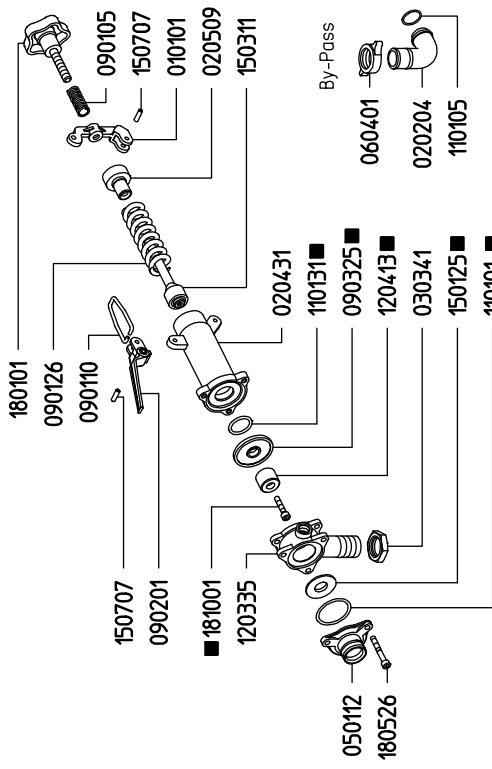

## CONTROL UNITS

600562 HF

600531 VRG100

600518 VRG150

600514 VRG250

KIT 553		606254	
CODE	QTY	CODE	QTY
090325	1		
110101	1		
110131	1		
120413	1		
150125	1		
181001	1		

KIT 583		606293	
CODE	QTY	CODE	QTY
090326	1		
110112	1		
110135	1		
120419	1		
150137	1		
181001	1		

KIT 593		606293	
CODE	QTY	CODE	QTY
090326	1		
110112	1		
110135	1		
120419	1		
150137	1		
181001	1		

HF

VRG 150

VRG 250

VRG 100