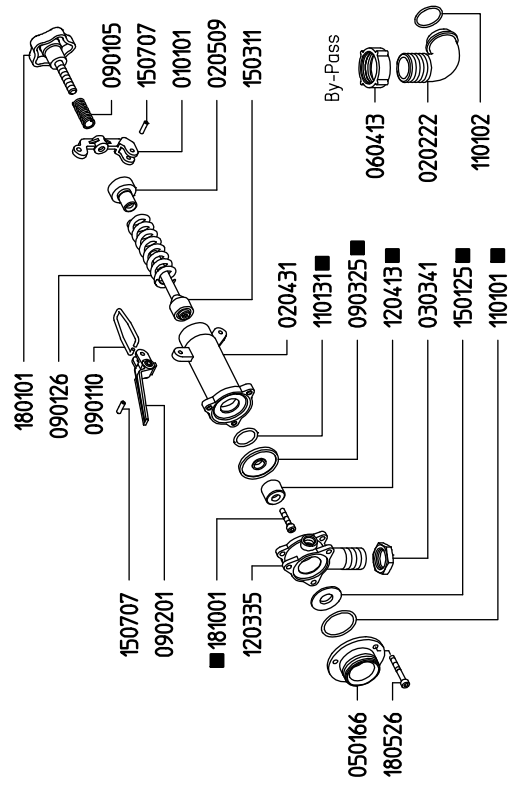

## CONTROL UNITS

600562 HF

600531 VRG100

600518 VRG150

600514 VRG250

KIT 553		606254	
CODE	QTY	CODE	QTY
090325	1		
110101	1		
110131	1		
120413	1		
150125	1		
181001	1		

KIT 583		606293	
CODE	QTY	CODE	QTY
090326	1		
110112	1		
110135	1		
120419	1		
150137	1		
181001	1		

KIT 593		606293	
CODE	QTY	CODE	QTY
090326	1		
110112	1		
110135	1		
120419	1		
150137	1		
181001	1		

HF

VRG 150

VRG 250

VRG 100