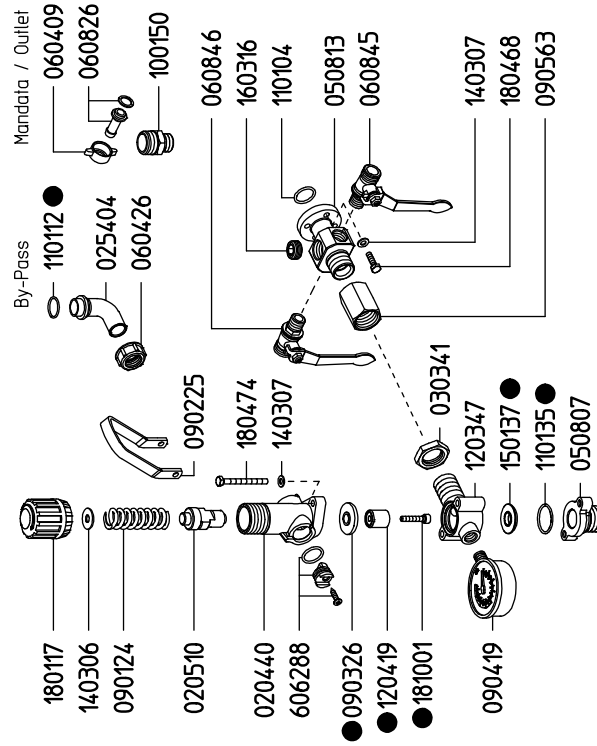

## CONTROL UNITS

600562 HF

600531 VRG100

600518 VRG150

600514 VRG250

KIT 553		606254	
CODE	QTY	CODE	QTY
090325	1		
110101	1		
110131	1		
120413	1		
150125	1		
181001	1		

KIT 583		606293	
CODE	QTY	CODE	QTY
090326	1		
110112	1		
110135	1		
120419	1		
150137	1		
181001	1		

KIT 593		606293	
CODE	QTY	CODE	QTY
090326	1		
110112	1		
110135	1		
120419	1		
150137	1		
181001	1		

HF

VRG 150

VRG 250

VRG 100