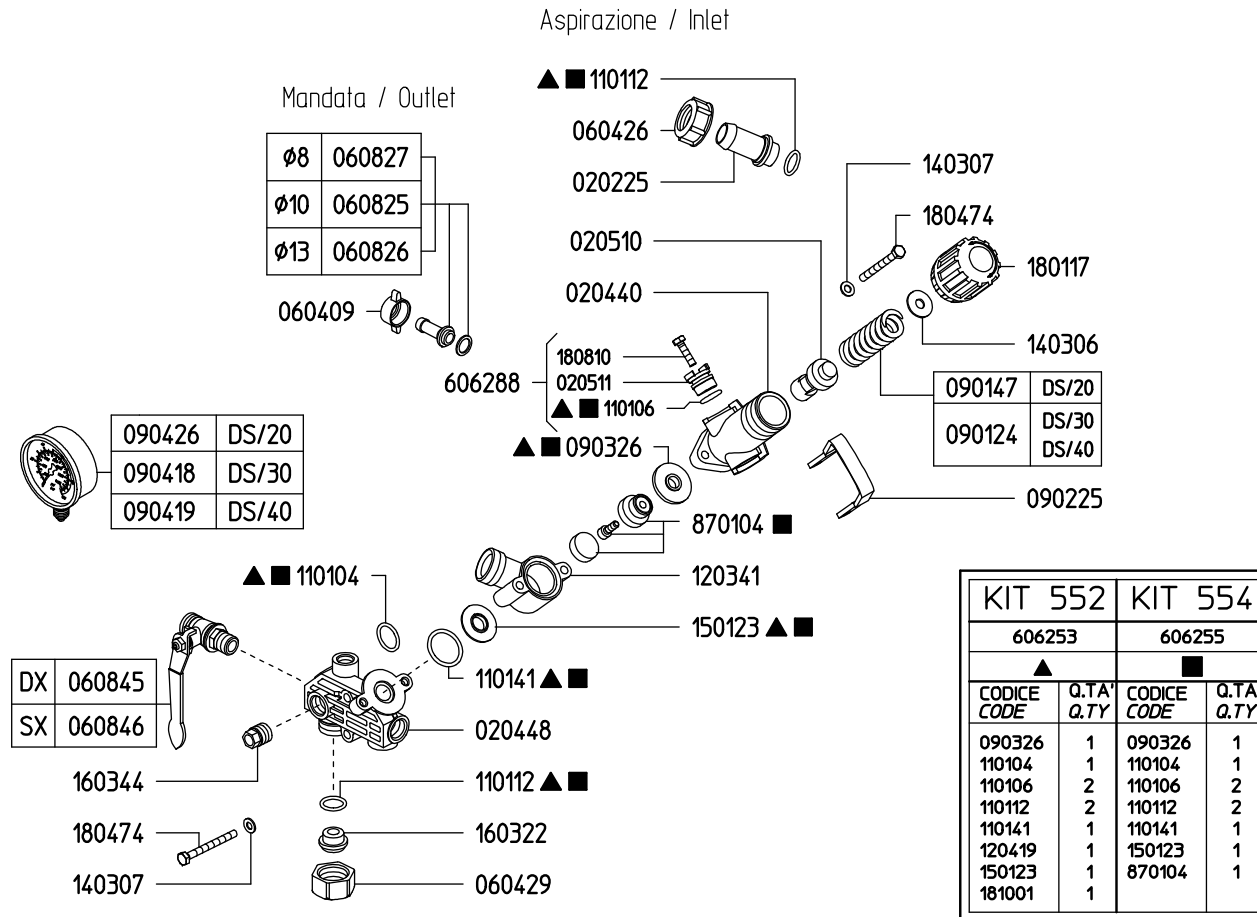

GRUPPI DI REGOLAZIONE  
CONTROL UNITS  
DS

- 601048 DS2/20
- 601044 DS2/30
- 601045 DS2/40
- 601049 DS3/20
- 601047 DS3/40

VERSIONE CON PASTIGLIA IN ACCIAIO INOX  
STAINLESS STEEL POPPET VERSION

120419 ▲  
181001 ▲